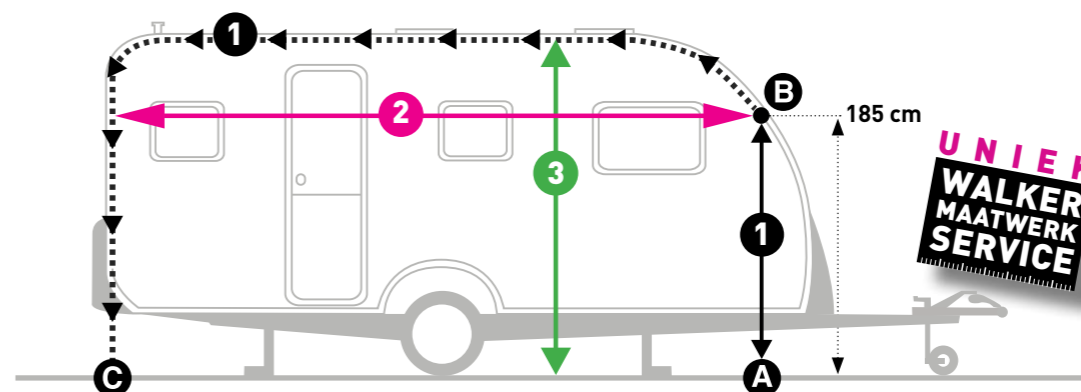

Met vriendelijke groeten,

Dianne en Ivo van Baars - Eigenaren Walker Campingstyle B.V.

Walker Maatwerkservice - de juiste maat voor uw caravan!

Op www.walker.nl kunt u de juiste omloopmaat van uw caravan vinden!

Hebt u een caravan ouder dan 10 jaar?

Bepaal dan zo de juiste omloopmaat van uw caravan:

- 1 - Zet eerst uw caravan op de uitdraaisteunen op een vlakke ondergrond.
 - Ga aan de voorkant vanaf de grond (A) 185 cm recht omhoog tot u de tentrail raakt (B).
 - Meet vanaf dat punt (B) verder door de tentrail tot op de grond aan de achterzijde (C).
 - De totale lengte van A → B → C is de **exacte Walker omloopmaat** van uw caravan. Kijk nu in deze brochure bij de gewenste tent in de Walker prijstabel welke omloopmaat hierbij past.
- 2 Meet de **breedte van de caravan op 185 cm hoogte**; de afstand van punt B horizontaal (NIET door de rail) tot aan de achterkant van de caravan op 185 cm hoogte.
- 3 Meet de **hoogte van de rail vanaf de grond**.
 - 1 (A → B → C) = _____ cm
 - 2 = _____ cm
 - 3 = _____ cm