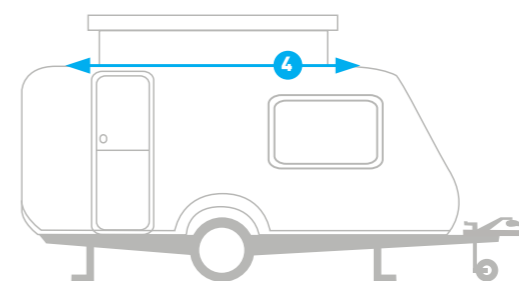

Voor hefdakcaravans:

1. 4 Meet ook de lengte van de 'rechte' rail, dus meet de rail van einde bocht naar begin bocht.

4 = _____ cm

Wat Walker anders maakt...

1. 1 **Biesband:** de hele tent voorzien van sterk, waterafstotend biesband.
2. 2 **Vaste hoekstukken:** hoog opzetgemak en extra stabiliteit van het frame.
3. 3 **Spatrand en slikrand:** zwaar gelaagd pvc; sterk en onderhoudsvriendelijk.
4. 4 **YKK ritsen no 10:** sterke ritsen van hoge kwaliteit voor langdurig zorgeloos gebruik.
5. 5 **Aeroflap:** universeel passend voor aero-caravans.
6. 6 **Raamfolie:** Walker gebruikt zeer helder raamfolie.
7. 7 **Vario-afspanrubbers:** zeer eenvoudig te monteren en verwisselbaar.
8. 8 **Clips voor stormband:** handige clips voor montage van de Walker Easy-Lock stormbanden. Een Walker Easy-Lock stormbandenset is een accessoire.
9. 9 **Inclusief tochtstrook en wiel flap:** tegen meerprijs speciaal aangepast voor uw type caravan.
10. 10 **Aansluitdriehoek links en rechts:** tegen meerprijs te voorzien van een rits voor gebruik van het serviceluis.
11. 11 **Traprubbers op de hoeken:** voor groot opzetgemak en stabiliteit.
12. 12 **Easy-Setup blokjes inclusief:** speciale blokjes voor KNAUS en WILK leverbaar.
    - **Nederlands fabrikaat:** geproduceerd in het Brabantse Deurne.
    - **Stikgarens en kapnaden:** de sterkste stikgarens en uitvoering van kapnaden voor een lange levensduur.
    - **24 maanden garantie**

Inhoud

2. Jolax tentapijt
3. Walker Maatwerkservice

Vooronten

4. Palace 360/400 Opblaasbare voortenten
6. Concept 240 / 280 Easy-Door
8. Pioneer 240 All Season Easy-Door *
10. Fusion II Easy-Door *
12. Ellips 280
14. Allure 280
16. Atrium 300 Easy-Door
18. Palladium 350 Easy-Door

Voorzonluifels

20. Patio
22. Castel/Castel-Plus
22. Solair 4/1
23. Weekender 240 *

Speciale voortenten

24. Touring-Plus
26. T@B-T@B Sunflexx
28. Adria Action 341 / 361-Action Sunflexx
29. Adria Action 391 PD/PH-LH
30. Kip Kompakt/Vision, Kip Shelter
31. Knaus Sport&Fun

Wintertent/Deeltent

32. Snow&Fun Plus
33. Maxi 300 & 380

SPECIALE AANBIEDING

34. Signum 250 *
36. Accessoires

* Ook mogelijk voor Eriba Feeling 380/425/430/442/450/470 en Trigano Silver 420/430

Maak uw Walker voortent of luifel helemaal compleet met JOLAX tentapijt!

TENTTAPIJT

-25% JOLAX aktie
TENT+TAPIJT = 25% korting op Jolax tentapijt

Voor seizoen 2020 heeft u de keuze uit 2 mooie dessins:

Wanneer u, direct bij aankoop van een nieuwe Walker voortent, luifel of uitbouw een Jolax tentapijt bestelt, ontvangt u op het Jolax tapijt een korting van maar liefst 25% op de verkoopprijs.

Jolax maten en prijzen (diepte 280 cm uitsluitend in antraciet verkrijgbaar!)