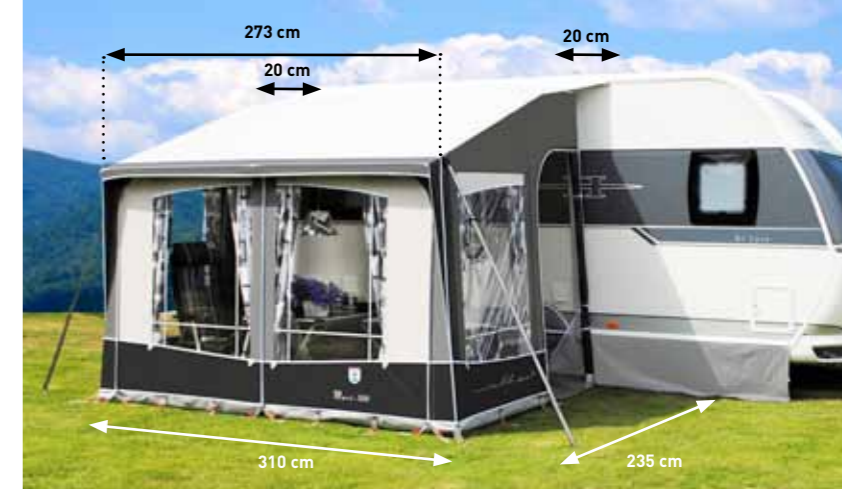

Snow&Fun Plus

De wintertent **Snow&Fun Plus** heeft een speciaal dak met een 'knik' erin. Hierdoor kunt u altijd de caravan-deur openen zonder uw tentdak te beschadigen.

De grondmaat is 240 cm breed en 180 cm diep waardoor u over meer comfort en leefruimte beschikt.

De **Snow&Fun Plus** heeft aan beide zijken van het dak een afsluitbare ventilatie voor een goede luchtcirculatie. Een **optionele binnenhemel** verhoogt het leefklimaat. Snow&Fun Plus heeft aan **beide zijken** een **ingang**. Als accessoire is een extra stokkenset verkrijgbaar, de **winterzekeringsset**, om een extra zware sneeuwlast te kunnen dragen.

Het gewicht is ca. 23 kg.

Specificaties

- **Diepte:** 180 cm
- **Breedte:** 240 cm
- **Dak:** zwaar gelaagd PVC
- **Wanden:** zwaar gelaagd PVC
- **Frame:** uitsluitend staal, Zinox 25 mm
- **Ventilatie:** aan beide zijken boven bij het dak
- **Gewicht:** ca. 23kg
- **Easy-Setup blokjes:** inclusief!
- **Gordijnen, tochtstrook en wiel flap:** inclusief!
- **2 ingangen**
- **Gratis luxe haringtas**
- **24 maanden garantie**

Prijzen Snow&Fun Plus - Eriba Feeling, Eriba Touring, Trigano Silver, Bürstner Averso Plus en Bürstner Premio Plus

Adviesprijs €	AANBIEDING €
799,-	599,-

Walker prijzen 2020: Snow&Fun Plus

Type	Adviesprijs €	AANBIEDING €
Snow&Fun Plus	666,-	499,-
Winterzekeringsset staal	79,-	69,-
Binnenhemel	75,-	69,-
Easy-Lock stormbanden, 2-delig	-	19,95

Accessoires

- Easy-Lock stormbanden: 2-delig
- Winterzekeringsset staal
- Binnenhemel

Maxi 300 & 380

De deeltent **Maxi** is verkrijgbaar in 2 uitvoeringen: **Maxi 300** en **Maxi 380**.