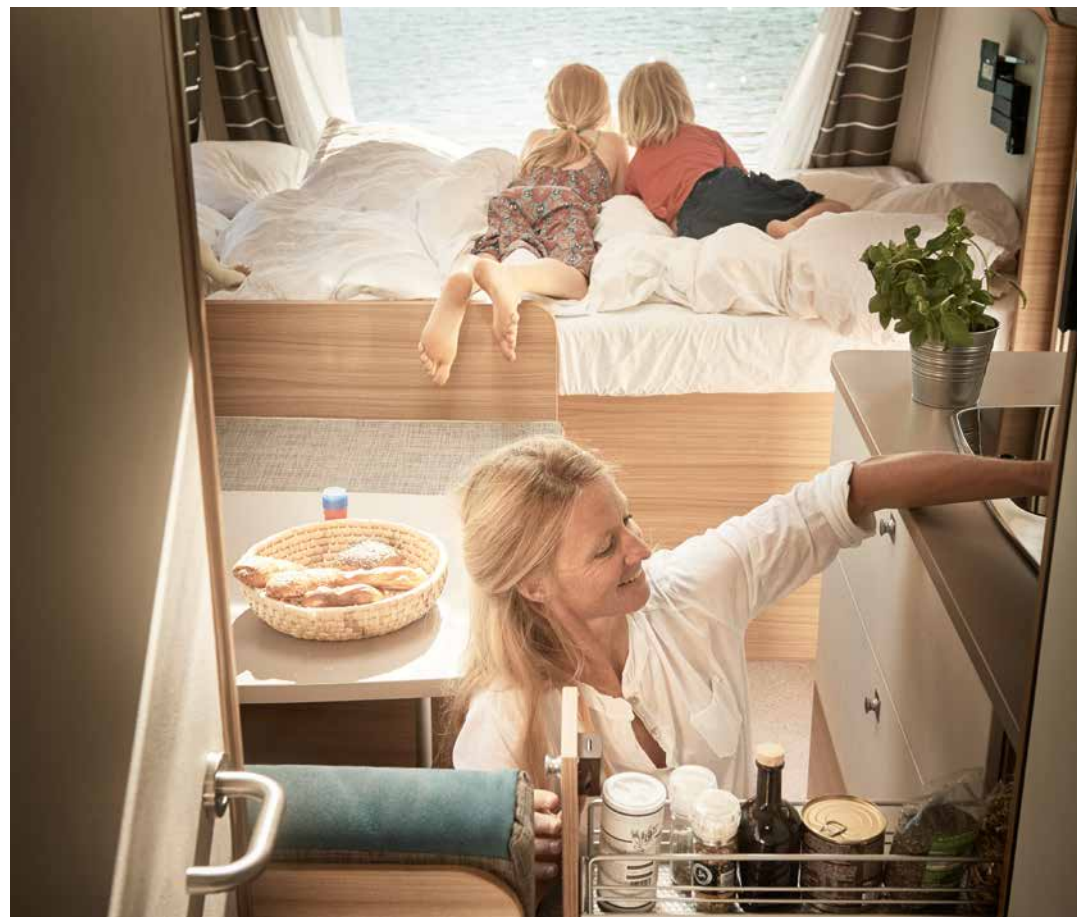

De Camper weet u ongetwijfeld te beroeren. Het geheim: zijn innerlijke meerwaarde; hij is praktisch en heeft een scala aan goede woonoplossingen. Veel opbergruimte maakt het tot de perfecte caravan voor actieve kampeersers. Hij biedt voldoende ruimte voor gezinnen en onverwachte gasten. Door de neerklappende éénkoloms heftafel kan de zitgroep in no time worden omgebouwd tot gezellig tweepersoonsbed. En heeft u meer plaats nodig, neem dan een kijkje bij de XL-varianten van Camper: als grote tandemasser met 250 breedte en meer dan 8 mtr lengte (bv. de Camper 740 RFK) biedt hij het comfort en bewegingsvrijheid van een vakantiehuis op wielen.