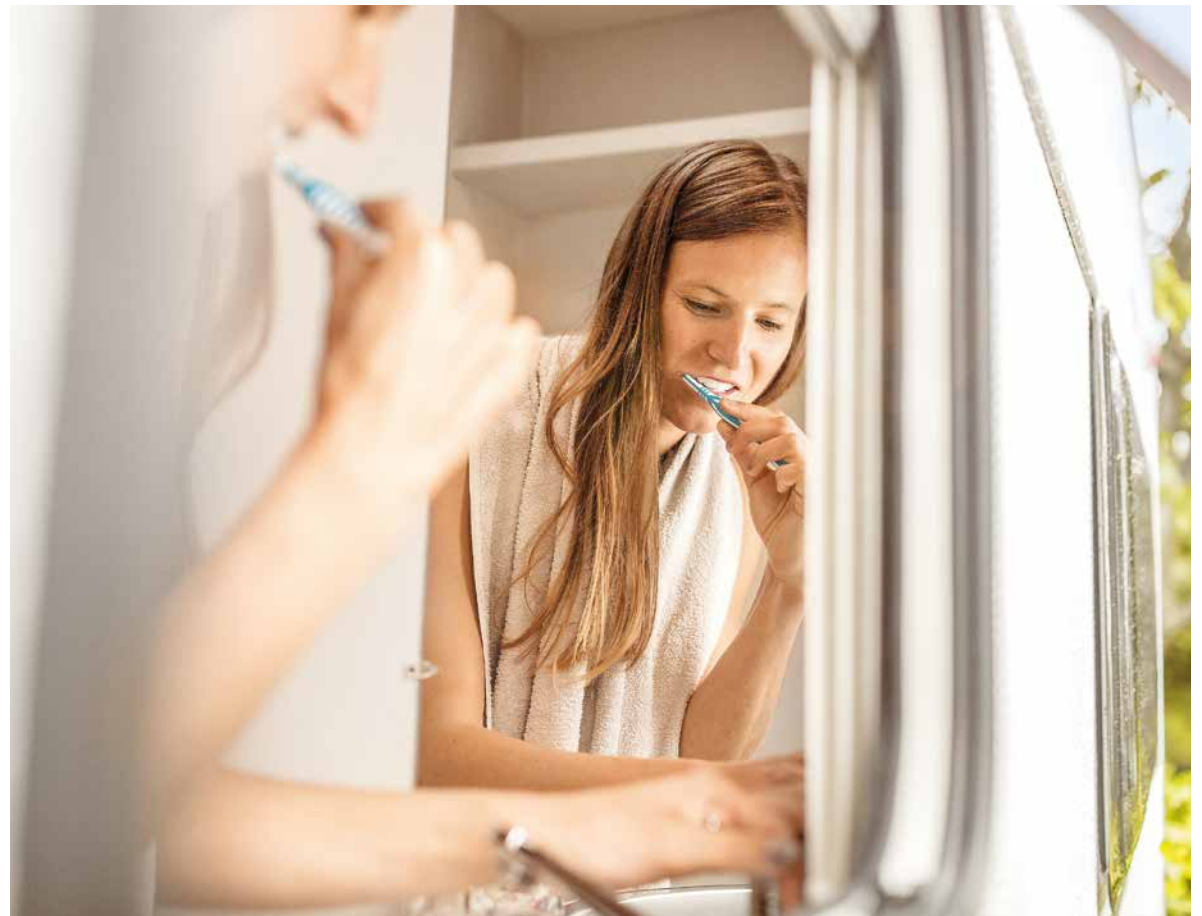

Lekker fris

» Lekker fris aan de dag beginnen, de c'joy beschikt over een praktische toiletruimte, voor een frisse start van de dag // 410 QL | Portobello