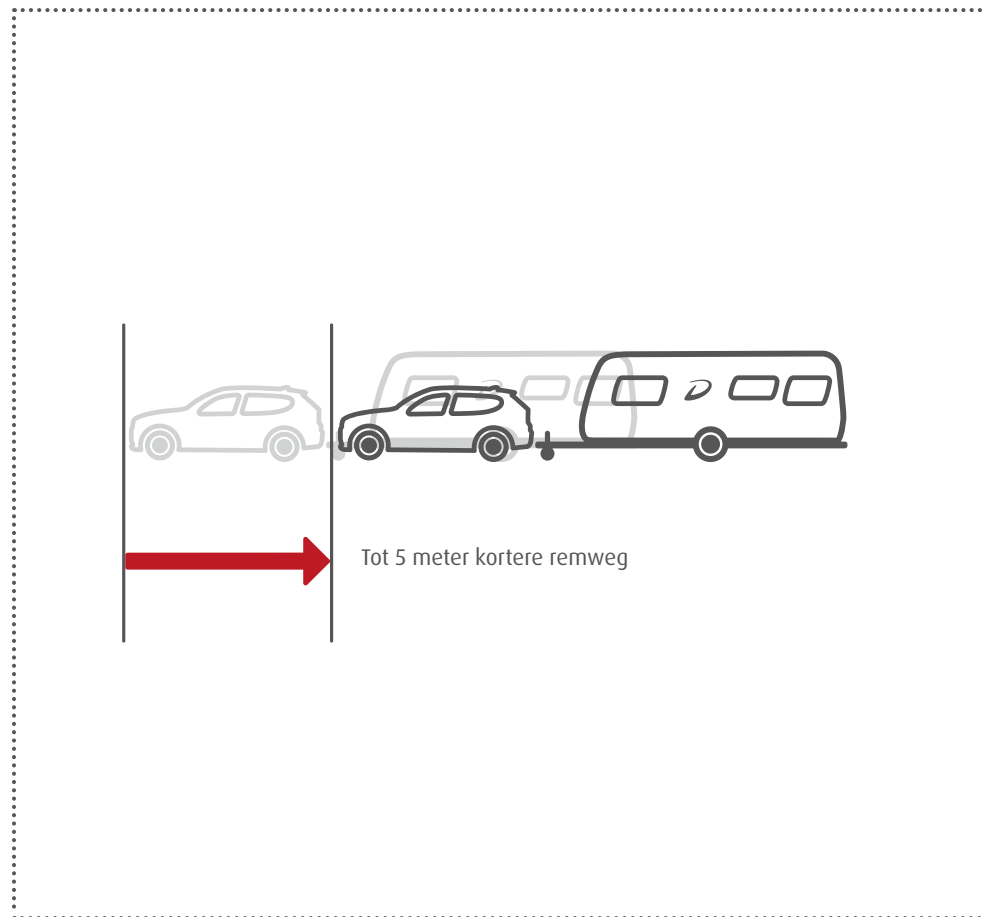

Veiligheid voor alles!

» Uw veiligheid is ons alles waard en daarom maken wij alleen gebruik van de meest betrouwbare voertuigonderdelen van leveranciers die wij vertrouwen. Onze caravans staan afgesteld op snelheden tot max. 100 p/uur. Met het optionele Dethleffs Veiligheidspakket bent u verzekerd van een aantal interessante aanvullingen op de standaarduitrusting, zoals stabilisator, crashsensor en rookmelder.

» De zelfnastellende Premium remmen zorgen voor een optimaal, verkorte remweg

» Het Dethleffs Veiligheidspakket is optioneel verkrijgbaar. Het biedt u een stabilisator, crashsensor en rookmelder voor optimale veiligheid