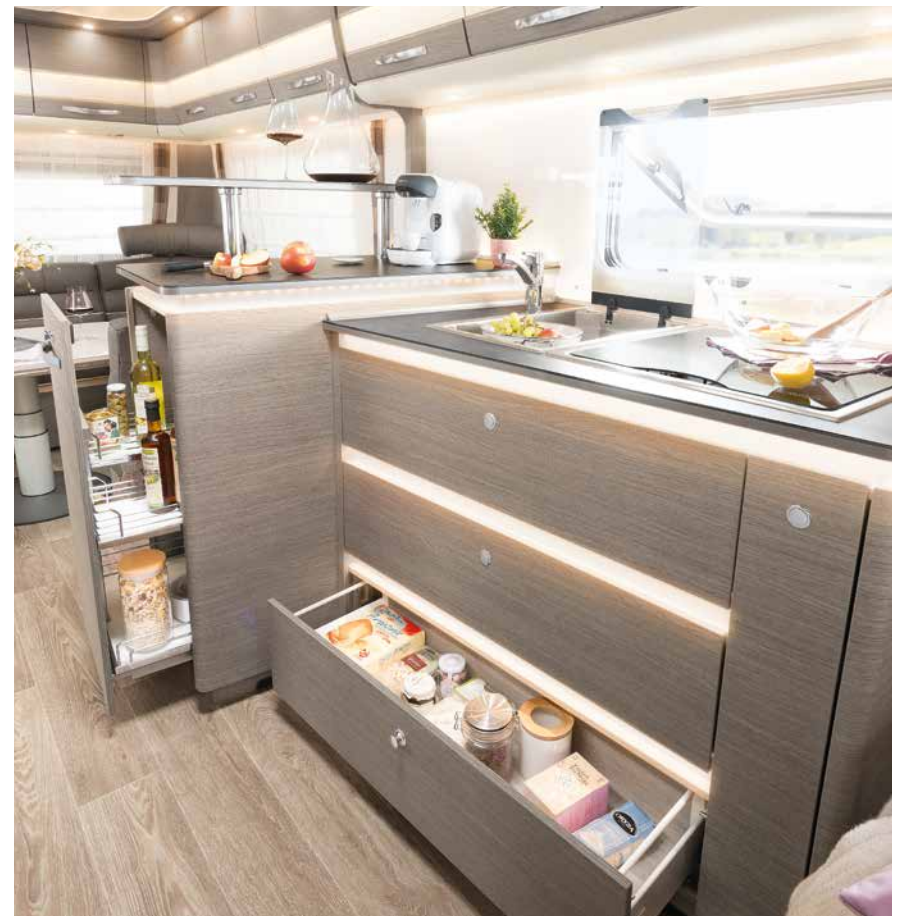

Overigens: de indirecte lichtbronnen zorgen niet alleen voor een glanzende sfeer – ze zorgen ook voor een praktische verlichting van de ruime schuifladen.

» Nog even snel naar de markt? En dan lekker de keuken in als een echte chef-kok!
// 560 FR | Castello