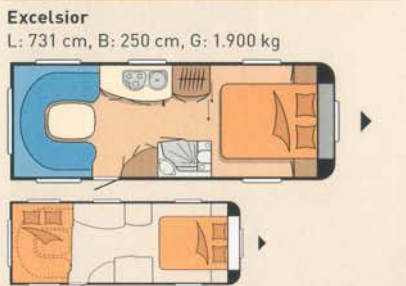

560 UKF

560 WLU

610 UL

610 UL

Excelsior
L: 639 cm, B: 250 cm, G: 1.600 kg

Legenda:

- Bedden
- Toiletruimte
- Zitgroep
- Kledingkast
- Kast
- Keuken
- Werkvlak
- Vloer
- Vensterbank
- TV / Bar
- TV kast

L: Opbouwlength met disselbak
B: Totaalbreedte
G: Technisch toegelaten totaalgewicht
人: Aantal slaappleatsen

610 UF

610 UF

650 UMe

650 KFU

650 KMFe

650 WFU

650 UFf

720 UML

720 UMF

720 UKFe

750 UML

750 UMF

Uitvoering:

- B: Voorzitgroep
- F: Tweepersoonsbed
- K: Kinderbed
- L: Eénpersoonsbed
- M: Middenzitgroep
- S: Zijzitgroep
- U: Rondzitgroep
- T: Toilet/wasruimte
- W: Toiletruimte
- f: Vrijstaand