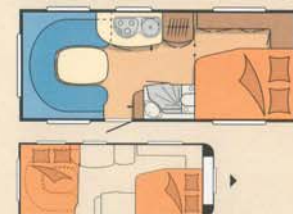

L: 617 cm, B: 230 cm, G: 1.600 kg

540 UF

De Luxe, Excellent, Prestige

L: 621 cm, B: 230 cm, G: Zie pagina 60-61

540 UF

Excelsior

L: 617 cm, B: 230 cm, G: 1.600 kg

540 UK