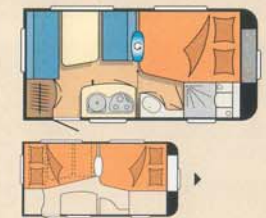

Pagina 36

Plattegronden

De Luxe, Excellent
L: 471 cm, B: 220 cm, G: 1.200 kg

De Luxe
L: 471 cm, B: 220 cm, G: 1.200 kg

Excellent
L: 498 cm, B: 230 cm, G: 1.350 kg

440 SF

De Luxe, Excellent

L: 507 cm, B: 230 cm, G: 1.350 kg