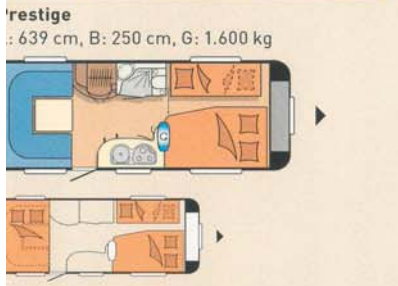

L: 617 cm, B: 230 cm, G: 1.600 kg

540 UF

De Luxe, Excellent, Prestige

L: 621 cm, B: 230 cm, G: Zie pagina 60-61

540 UF

Excelsior

L: 617 cm, B: 230 cm, G: 1.600 kg

540 UK

De Luxe, Excellent

L: 621 cm, B: 230 cm, G: 1.550 kg

540 UFF

Excellent

L: 621 cm, B: 230 cm, G: 1.550 kg

540 UFe

Excellent, Prestige

L: 617 cm, B: 230 cm, G: Zie pagina 60-61

540 UFe

Excelsior

L: 617 cm, B: 230 cm, G: 1.600 kg

540 WL

Excellent, Prestige

L: 617 cm, B: 230 cm, G: Zie pagina 60-61

560 UL

Excellent, Prestige

L: 639 cm, B: 250 cm, G: 1.600 kg

560 UKF 

560 WLU 

610 UL 

610 UL 

Excelsior
L: 639 cm, B: 250 cm, G: 1.600 kg

Legenda:

- Bedden 
- Toiletruimte 
- Zitgroep 
- Kledingkast 
- Kast 
- Keuken 
- Werkvlak 
- Vloer 
- Vensterbank 
- TV / Bar 
- TV kast 