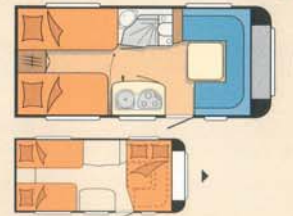

450 UF

De Luxe, Excellent

L: 518 cm, B: 220 cm, G: 1.350 kg

460 LU

De Luxe

L: 540 cm, B: 230 cm, G: 1.400 kg

460 LU

Excellent