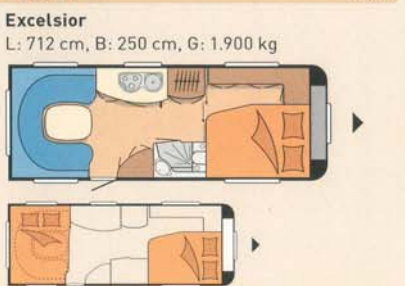

560 UKF

560 WLU

610 UL

610 UL

Excelsior
L: 639 cm, B: 250 cm, G: 1.600 kg

Legenda:

- Bedden
- Toiletruimte
- Zitgroep
- Kledingkast
- Kast
- Keuken
- Werkvlak
- Vloer
- Vensterbank
- TV / Bar
- TV kast

L: Opbouwlength met disselbak
B: Totaalbreedte
G: Technisch toegelaten totaalgewicht
人: Aantal slaappleatsen

610 UF

610 UF

650 UMe

650 KFU

650 KMFe

650 WFU

650 UFf

720 UML

720 UMF

720 UKFe

750 UML

750 UMF

Uitvoering:

- B: Voorzitgroep
- F: Tweepersoonsbed
- K: Kinderbed
- L: Eénpersoonsbed
- M: Middenzitgroep
- S: Zijzitgroep
- U: Rondzitgroep
- T: Toilet/wasruimte
- W: Toiletruimte
- f: Vrijstaand