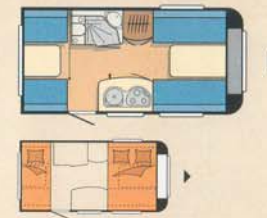

Pagina 26

1.342	258	1.255		2x192x83	-	207x176/164	4	540 UL	Excelsior
1.350	250	1.263		190x138/116	-	207x176/164	4	540 UF	
1.363	237	1.276		198x138/119	-	207x176/164	4	540 UFe	
1.436	164	1.349		198x157/140	-	227x176/164	4	560 UFe	
1.588	312	1.501		2x200x90	-	227x176/164	4	610 UL	
1.593	307	1.506		202x160/138	-	227x176/164	4	610 UF	
1.605	295	1.518		200x156	-	227x176/164	4	650 Uff	

Pagina 36

Plattegronden

De Luxe, Excellent
L: 471 cm, B: 220 cm, G: 1.200 kg

De Luxe
L: 471 cm, B: 220 cm, G: 1.200 kg

Excellent
L: 498 cm, B: 230 cm, G: 1.350 kg

440 SF

De Luxe, Excellent

L: 507 cm, B: 230 cm, G: 1.350 kg