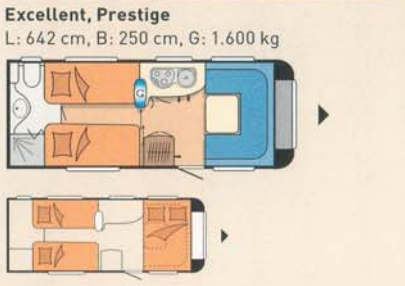

L: 617 cm, B: 230 cm, G: 1.600 kg

540 UF

De Luxe, Excellent, Prestige

L: 621 cm, B: 230 cm, G: Zie pagina 60-61

540 UF

Excelsior

L: 617 cm, B: 230 cm, G: 1.600 kg

540 UK

De Luxe, Excellent

L: 621 cm, B: 230 cm, G: 1.550 kg

540 UFF

Excellent

L: 621 cm, B: 230 cm, G: 1.550 kg

540 UFe

Excellent, Prestige

L: 617 cm, B: 230 cm, G: Zie pagina 60-61

540 UFe

Excelsior

L: 617 cm, B: 230 cm, G: 1.600 kg

540 WL

Excellent, Prestige

L: 617 cm, B: 230 cm, G: Zie pagina 60-61

560 UL

Excellent, Prestige

L: 639 cm, B: 250 cm, G: 1.600 kg

560 UKF 

560 WLU 

610 UL 

610 UL 

Excelsior
L: 639 cm, B: 250 cm, G: 1.600 kg

Legenda:

- Bedden 
- Toiletruimte 
- Zitgroep 
- Kledingkast 
- Kast 
- Keuken 
- Werkvlak 
- Vloer 
- Vensterbank 
- TV / Bar 
- TV kast 