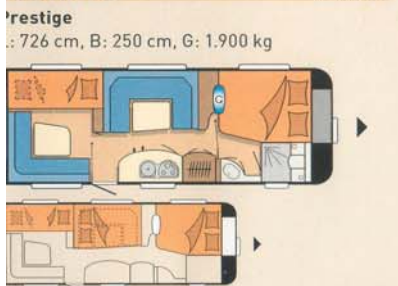

560 UKF

560 WLU

610 UL

610 UL

Excelsior
L: 639 cm, B: 250 cm, G: 1.600 kg

Legenda:

- Bedden
- Toiletruimte
- Zitgroep
- Kledingkast
- Kast
- Keuken
- Werkvlak
- Vloer
- Vensterbank
- TV / Bar
- TV kast

L: Opbouwlength met disselbak
B: Totaalbreedte
G: Technisch toegelaten totaalgewicht
人: Aantal slaappleatsen

610 UF

610 UF

650 UMe

650 KFU

650 KMFe

650 WFU

650 UFf

720 UML

720 UMF

720 UKFe

750 UML

750 UMF

Uitvoering:

- B: Voorzitgroep
- F: Tweepersoonsbed
- K: Kinderbed
- L: Eénpersoonsbed
- M: Middenzitgroep
- S: Zijzitgroep
- U: Rondzitgroep
- T: Toilet/wasruimte
- W: Toiletruimte
- f: Vrijstaand