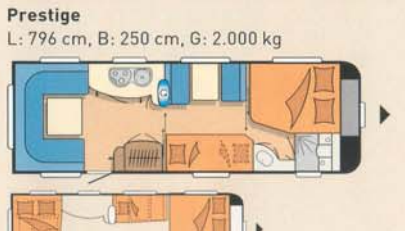

560 UKF

560 WLU

610 UL

610 UL

Excelsior
L: 639 cm, B: 250 cm, G: 1.600 kg

Legenda:

- Bedden
- Toiletruimte
- Zitgroep
- Kledingkast
- Kast
- Keuken
- Werkvlak
- Vloer
- Vensterbank
- TV / Bar
- TV kast

L: Opbouwlength met disselbak
B: Totaalbreedte
G: Technisch toegelaten totaalgewicht
人: Aantal slaappleatsen

610 UF

610 UF

650 UMe

650 KFU

650 KMFe

650 WFU

650 UFf

720 UML

720 UMF

720 UKFe

750 UML

750 UMF

Uitvoering:

- B: Voorzitgroep
- F: Tweepersoonsbed
- K: Kinderbed
- L: Eénpersoonsbed
- M: Middenzitgroep
- S: Zijzitgroep
- U: Rondzitgroep
- T: Toilet/wasruimte
- W: Toiletruimte
- f: Vrijstaand