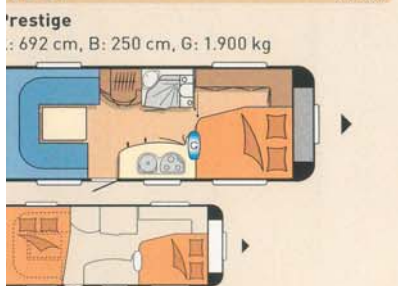

560 UKF

560 WLU

610 UL

610 UL

Excelsior
L: 639 cm, B: 250 cm, G: 1.600 kg

Legenda:

- Bedden
- Toiletruimte
- Zitgroep
- Kledingkast
- Kast
- Keuken
- Werkvlak
- Vloer
- Vensterbank
- TV / Bar
- TV kast

L: Opbouwlength met disselbak
B: Totaalbreedte
G: Technisch toegelaten totaalgewicht
人: Aantal slaappleatsen

610 UF

610 UF

650 UMe

650 KFU

650 KMFe

650 WFU

650 UFf

720 UML

720 UMF

720 UKFe

750 UML

750 UMF

Uitvoering:

- B: Voorzitgroep
- F: Tweepersoonsbed
- K: Kinderbed
- L: Eénpersoonsbed
- M: Middenzitgroep
- S: Zijzitgroep
- U: Rondzitgroep
- T: Toilet/wasruimte
- W: Toiletruimte
- f: Vrijstaand