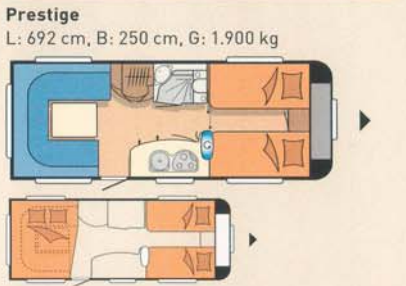

L: 617 cm, B: 230 cm, G: 1.600 kg

540 UF

De Luxe, Excellent, Prestige

L: 621 cm, B: 230 cm, G: Zie pagina 60-61

540 UF

Excelsior

L: 617 cm, B: 230 cm, G: 1.600 kg

540 UK

De Luxe, Excellent

L: 621 cm, B: 230 cm, G: 1.550 kg

540 UFF

Excellent

L: 621 cm, B: 230 cm, G: 1.550 kg

540 UFe

Excellent, Prestige

L: 617 cm, B: 230 cm, G: Zie pagina 60-61

540 UFe

Excelsior

L: 617 cm, B: 230 cm, G: 1.600 kg

540 WL

Excellent, Prestige

L: 617 cm, B: 230 cm, G: Zie pagina 60-61

560 UL

Excellent, Prestige

L: 639 cm, B: 250 cm, G: 1.600 kg

560 UKF 

560 WLU 

610 UL 

610 UL 

Excelsior
L: 639 cm, B: 250 cm, G: 1.600 kg

Legenda:

- Bedden 
- Toiletruimte 
- Zitgroep 
- Kledingkast 
- Kast 
- Keuken 
- Werkvlak 
- Vloer 
- Vensterbank 
- TV / Bar 
- TV kast 