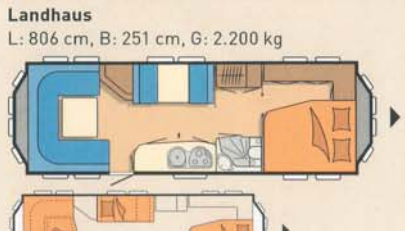

520 TMF

De Luxe

L: 596 cm, B: 230 cm, G: 1.500 kg

540 UL

De Luxe, Excellent, Prestige

L: 621 cm, B: 230 cm, G: Zie pagina 60-61

540 UL

Excelsior

L: 617 cm, B: 230 cm, G: 1.600 kg

540 UF

De Luxe, Excellent, Prestige

L: 621 cm, B: 230 cm, G: Zie pagina 60-61

540 UF

Excelsior

L: 617 cm, B: 230 cm, G: 1.600 kg

540 UK

L: 639 cm, B: 250 cm, G: 1.600 kg

560 UKF 

560 WLU 

610 UL 

610 UL 

Excelsior
L: 639 cm, B: 250 cm, G: 1.600 kg

Legenda:

- Bedden 
- Toiletruimte 
- Zitgroep 
- Kledingkast 
- Kast 
- Keuken 
- Werkvlak 
- Vloer 
- Vensterbank 
- TV / Bar 
- TV kast 

720 UML 

720 UMF 

720 UKFe 

750 UML 

750 UMF 

Uitvoering:

- B: Voorzitgroep
- F: Tweepersoonsbed
- K: Kinderbed
- L: Eénpersoonsbed
- M: Middenzitgroep
- S: Zijzitgroep
- U: Rondzitgroep
- T: Toilet/wasruimte
- W: Toiletruimte
- f: Vrijstaand