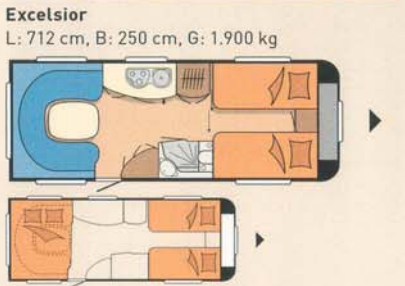

L: 617 cm, B: 230 cm, G: 1.600 kg

540 UF

De Luxe, Excellent, Prestige

L: 621 cm, B: 230 cm, G: Zie pagina 60-61

540 UF

Excelsior

L: 617 cm, B: 230 cm, G: 1.600 kg

540 UK

De Luxe, Excellent

L: 621 cm, B: 230 cm, G: 1.550 kg

540 UFF

Excellent

L: 621 cm, B: 230 cm, G: 1.550 kg

540 UFe

Excellent, Prestige

L: 617 cm, B: 230 cm, G: Zie pagina 60-61

540 UFe

Excelsior

L: 617 cm, B: 230 cm, G: 1.600 kg

540 WL

Excellent, Prestige

L: 617 cm, B: 230 cm, G: Zie pagina 60-61

560 UL

Excellent, Prestige

L: 639 cm, B: 250 cm, G: 1.600 kg

560 UKF 

560 WLU 

610 UL 

610 UL 

Excelsior
L: 639 cm, B: 250 cm, G: 1.600 kg

Legenda:

- Bedden 
- Toiletruimte 
- Zitgroep 
- Kledingkast 
- Kast 
- Keuken 
- Werkvlak 
- Vloer 
- Vensterbank 
- TV / Bar 
- TV kast 