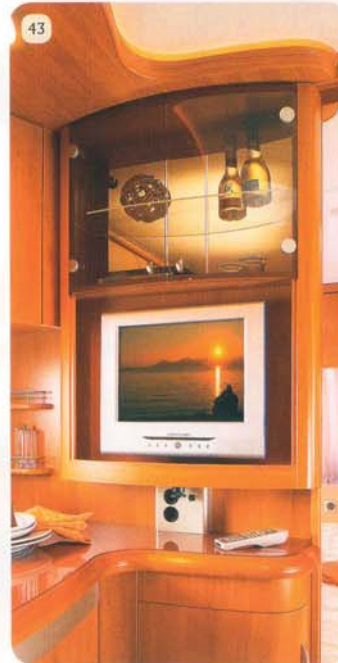

Standaard uitrusting
„ALL INCLUSIVE“

AMBIANCE · KEUKEN

- 26 Luxueus afgewerkte kussens (Prestige en Excelsior incl. decokussens)
- 27 Stahoogte 1,95m
- 28 Tapijtloperset, uitneembaar (niet in de Luxe)
- 29 Metalen hoogte verstelbare tafelpoot met draaitechniek
- 30 Ronde tafelpoot (modelafhankelijk)
- 31 Indirecte verlichting boven de ramen in de zitgroep
- 32 Indirecte verlichting boven de bovenkasten bij zitgroep en keuken
- 33 Hoekkastje met geïntegreerde verlichting
- 34 Halogeen spots rondom bij zitgroep (vanaf Excellent)
- 35 Spots als extra verlichting
- 36 Plafondlamp bij zitgroep
- 37 Verlichting kledingkast
- 38 Panorama-Thermo dakluik
- 39 Thermo dakluik slaapruijnte
- 40 Kinderbed verlichting (dimmerfunctie)
- 41 Speelplaats in onderste bed
- 42 Vitrinekast
- 43 TV/Bar: draaibare TV-kast met aansluiting voor 15" LCD-televisie en LED-verlichting
- 44 112-liter koelkast met groot vriesvak en verlichting (modelafhankelijk)
- 45 175-liter koelkast met groot vriesvak en verlichting (alleen 720 UML/UMF)
- 46 SMEV-gasoven (30l) inclusief elektrische ontsteking
- 47 Volledig uittrekbare draadmanden