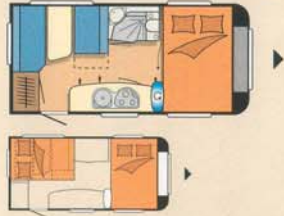

Pagina 36

Plattegronden

De Luxe, Excellent
L: 471 cm, B: 220 cm, G: 1.200 kg

De Luxe
L: 471 cm, B: 220 cm, G: 1.200 kg

Excellent
L: 498 cm, B: 230 cm, G: 1.350 kg

440 SF

De Luxe, Excellent

L: 507 cm, B: 230 cm, G: 1.350 kg