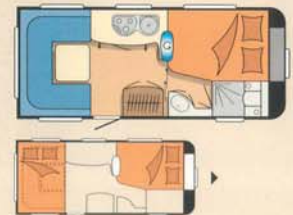

De Luxe

L: 589 cm, B: 230 cm, G: 1.500 kg

495 UFe

Excellent, Prestige

L: 568 cm, B: 230 cm, G: Zie pagina 60-61

500 KMFe

De Luxe, Excellent

L: 596 cm, B: 230 cm, G: 1.500 kg