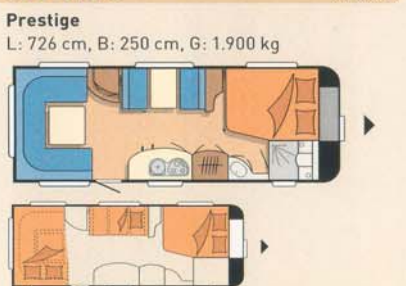

560 UKF

560 WLU

610 UL

610 UL

Excelsior
L: 639 cm, B: 250 cm, G: 1.600 kg

Legenda:

- Bedden
- Toiletruimte
- Zitgroep
- Kledingkast
- Kast
- Keuken
- Werkvlak
- Vloer
- Vensterbank
- TV / Bar
- TV kast

L: Opbouwlength met disselbak
B: Totaalbreedte
G: Technisch toegelaten totaalgewicht
人: Aantal slaappleatsen

610 UF

610 UF

650 UMe

650 KFU

650 KMFe

650 WFU

650 UFf

720 UML

720 UMF

720 UKFe

750 UML

750 UMF

Uitvoering:

- B: Voorzitgroep
- F: Tweepersoonsbed
- K: Kinderbed
- L: Eénpersoonsbed
- M: Middenzitgroep
- S: Zijzitgroep
- U: Rondzitgroep
- T: Toilet/wasruimte
- W: Toiletruimte
- f: Vrijstaand