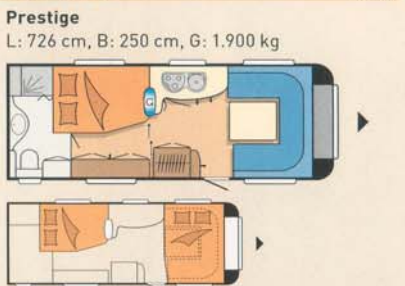

560 UKF

560 WLU

610 UL

610 UL

Excelsior
L: 639 cm, B: 250 cm, G: 1.600 kg

Legenda:

- Bedden
- Toiletruimte
- Zitgroep
- Kledingkast
- Kast
- Keuken
- Werkvlak
- Vloer
- Vensterbank
- TV / Bar
- TV kast

L: Opbouwlength met disselbak
B: Totaalbreedte
G: Technisch toegelaten totaalgewicht
人: Aantal slaappleatsen

610 UF

610 UF

650 UMe

650 KFU

650 KMFe

650 WFU

650 UFf

720 UML

720 UMF

720 UKFe

750 UML

750 UMF

Uitvoering:

- B: Voorzitgroep
- F: Tweepersoonsbed
- K: Kinderbed
- L: Eénpersoonsbed
- M: Middenzitgroep
- S: Zijzitgroep
- U: Rondzitgroep
- T: Toilet/wasruimte
- W: Toiletruimte
- f: Vrijstaand