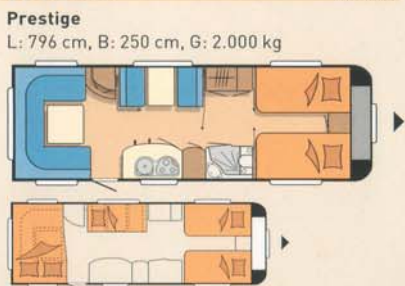

560 UKF

560 WLU

610 UL

610 UL

Excelsior
L: 639 cm, B: 250 cm, G: 1.600 kg

Legenda:

- Bedden
- Toiletruimte
- Zitgroep
- Kledingkast
- Kast
- Keuken
- Werkvlak
- Vloer
- Vensterbank
- TV / Bar
- TV kast

L: Opbouwlength met disselbak
B: Totaalbreedte
G: Technisch toegelaten totaalgewicht
人: Aantal slaappleatsen

610 UF

610 UF

650 UMe

650 KFU

650 KMFe

650 WFU

650 UFf

720 UML

720 UMF

720 UKFe

750 UML

750 UMF

Uitvoering:

- B: Voorzitgroep
- F: Tweepersoonsbed
- K: Kinderbed
- L: Eénpersoonsbed
- M: Middenzitgroep
- S: Zijzitgroep
- U: Rondzitgroep
- T: Toilet/wasruimte
- W: Toiletruimte
- f: Vrijstaand