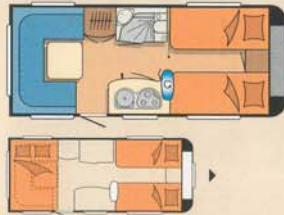

L: 540 cm, B: 230 cm, G: 1.400 kg

460 UFe

De Luxe, Excellent

L: 540 cm, B: 230 cm, G: 1.400 kg

495 UL

De Luxe, Excellent

L: 589 cm, B: 230 cm, G: 1.500 kg

495 UK