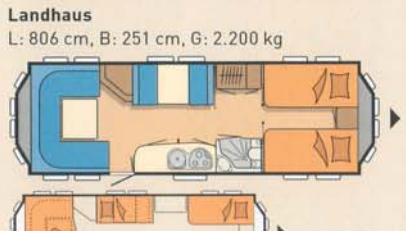

560 UKF

560 WLU

610 UL

610 UL

Excelsior
L: 639 cm, B: 250 cm, G: 1.600 kg

Legenda:

- Bedden
- Toiletruimte
- Zitgroep
- Kledingkast
- Kast
- Keuken
- Werkvlak
- Vloer
- Vensterbank
- TV / Bar
- TV kast

L: Opbouwlength met disselbak
B: Totaalbreedte
G: Technisch toegelaten totaalgewicht
人: Aantal slaappleatsen

610 UF

610 UF

650 UMe

650 KFU

650 KMFe

650 WFU

650 UFf

720 UML

720 UMF

720 UKFe

750 UML

750 UMF

Uitvoering:

- B: Voorzitgroep
- F: Tweepersoonsbed
- K: Kinderbed
- L: Eénpersoonsbed
- M: Middenzitgroep
- S: Zijzitgroep
- U: Rondzitgroep
- T: Toilet/wasruimte
- W: Toiletruimte
- f: Vrijstaand