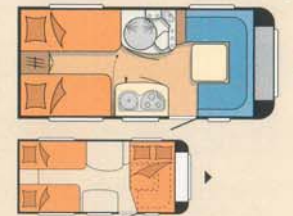

450 UF

De Luxe, Excellent

L: 518 cm, B: 220 cm, G: 1.350 kg

460 LU

De Luxe

L: 540 cm, B: 230 cm, G: 1.400 kg

460 LU

Excellent

L: 540 cm, B: 230 cm, G: 1.400 kg

460 UFe

De Luxe, Excellent

L: 540 cm, B: 230 cm, G: 1.400 kg

495 UL

De Luxe, Excellent

L: 589 cm, B: 230 cm, G: 1.500 kg

495 UK