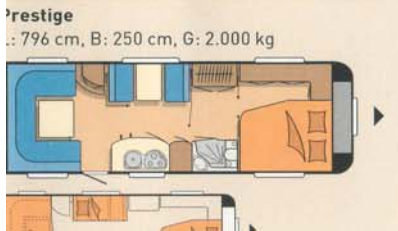

560 UKF

560 WLU

610 UL

610 UL

Excelsior
L: 639 cm, B: 250 cm, G: 1.600 kg

Legenda:

- Bedden
- Toiletruimte
- Zitgroep
- Kledingkast
- Kast
- Keuken
- Werkvlak
- Vloer
- Vensterbank
- TV / Bar
- TV kast

L: Opbouwlength met disselbak
B: Totaalbreedte
G: Technisch toegelaten totaalgewicht
人: Aantal slaappleatsen

610 UF

610 UF

650 UMe

650 KFU

650 KMFe

650 WFU

650 UFf

720 UML

720 UMF

720 UKFe

750 UML

750 UMF

Uitvoering:

- B: Voorzitgroep
- F: Tweepersoonsbed
- K: Kinderbed
- L: Eénpersoonsbed
- M: Middenzitgroep
- S: Zijzitgroep
- U: Rondzitgroep
- T: Toilet/wasruimte
- W: Toiletruimte
- f: Vrijstaand