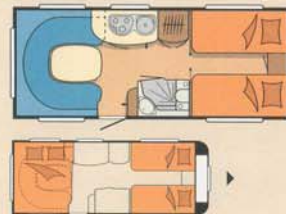

520 TMF

De Luxe

L: 596 cm, B: 230 cm, G: 1.500 kg

540 UL

De Luxe, Excellent, Prestige

L: 621 cm, B: 230 cm, G: Zie pagina 60-61

540 UL

Excelsior

L: 617 cm, B: 230 cm, G: 1.600 kg

540 UF

De Luxe, Excellent, Prestige

L: 621 cm, B: 230 cm, G: Zie pagina 60-61

540 UF

Excelsior

L: 617 cm, B: 230 cm, G: 1.600 kg

540 UK