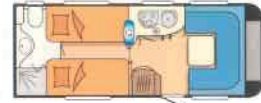

560 WLU
Excellent, Prestige

L: 760 cm G: 1.600 kg
B: 250 cm