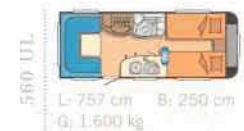

De serie Prestige in een overzicht

STOF

Havanna