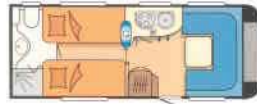

560 WLU
Excellent, Prestige

L: 760 cm G: 1.600 kg
B: 250 cm