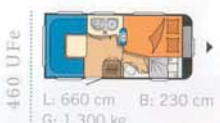

De La Vita veneto in een overzicht

STOF LA VITA veneto

Sydney

DECOR LA VITA veneto

Ariolo Birnbaum/Cappuccino

STOF LA VITA bionda

Riga

DECOR LA VITA bionda

Ahorn/Mocca