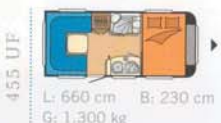

De La Vita veneto in een overzicht

STOF LA VITA veneto

Sydney

DECOR LA VITA veneto

Ariolo Birnbaum/Cappuccino

STOF LA VITA bionda

Riga

DECOR LA VITA bionda

Ahorn/Mocca