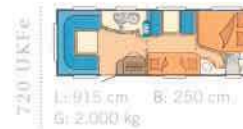

De serie Prestige in een overzicht

STOF

Havanna