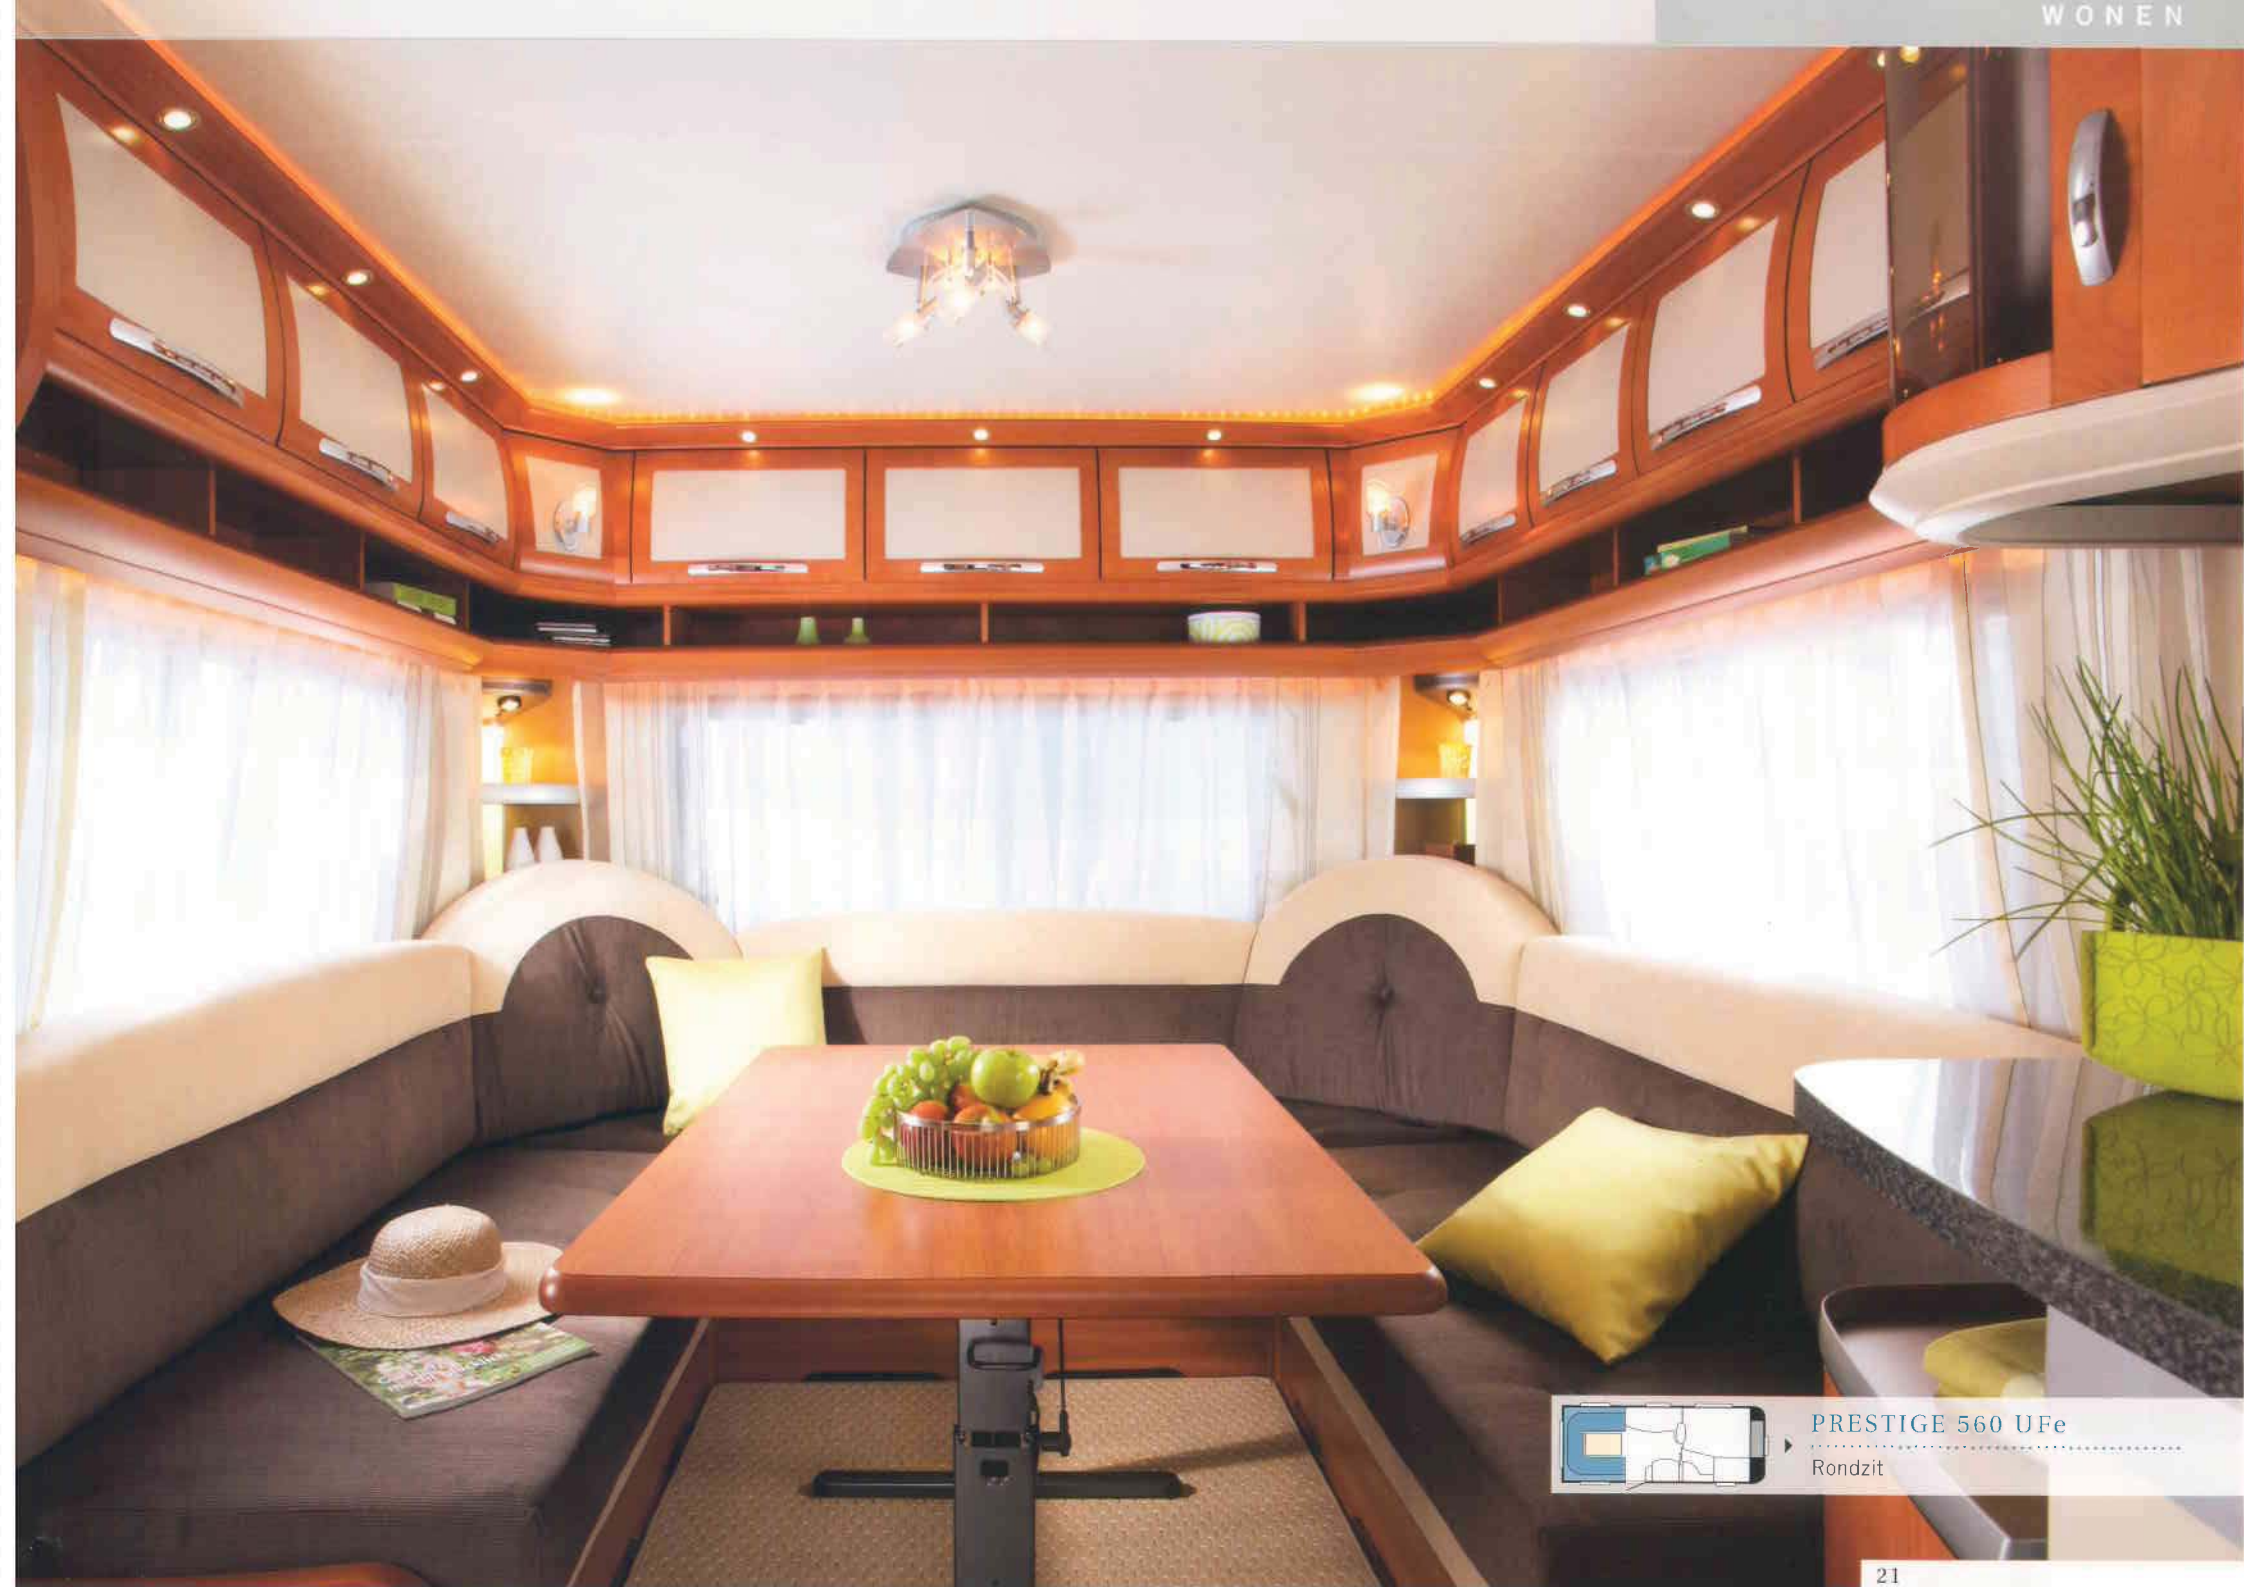

Kleine zijzitgroep

**PRESTIGE 720 UML**

Kleine middenzitgroep met TV-kast

**EXCELSIOR 650 Uff**

Rondzit Excelsior

PRESTIGE 560 UFe  
Rondzit

Omlopende halogeenverlichtingslijst, indirecte verlichting