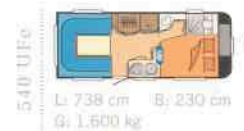

De serie Prestige in een overzicht

STOF

Havanna