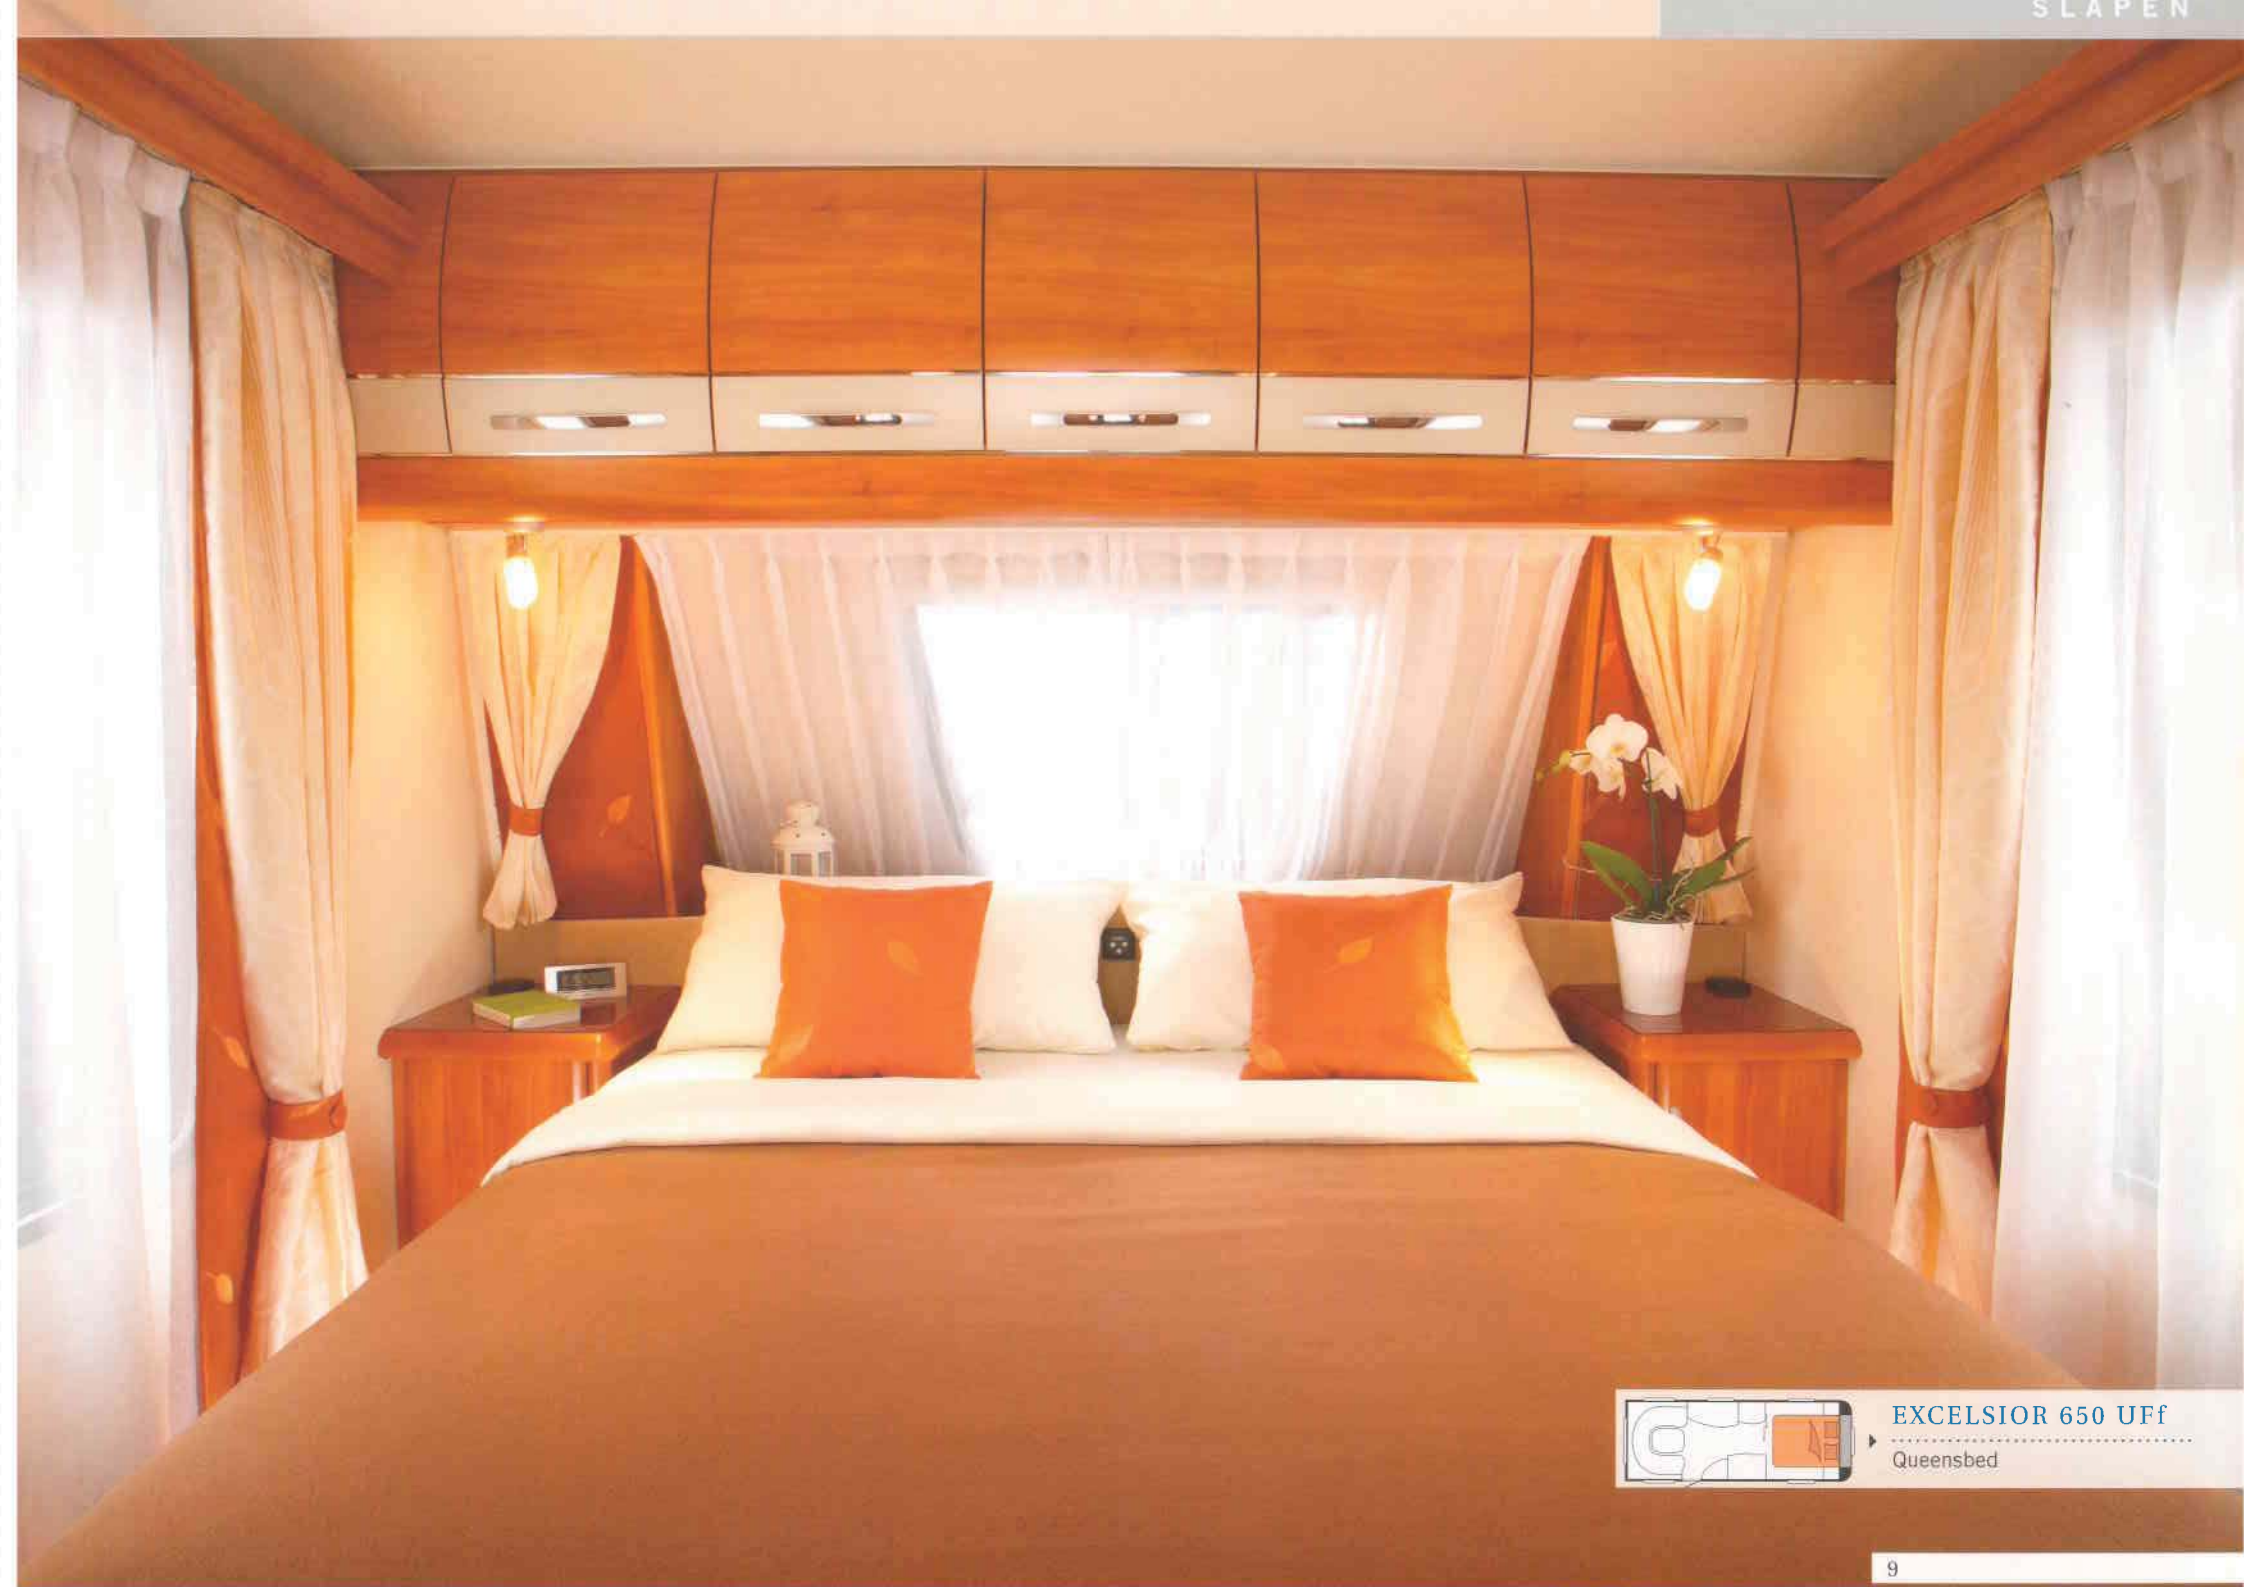

Éénpersoonsbedden, in de lengte

**DE LUXE 560 KMFe**

Tweepersoonsbed, in de lengte

EXCELSIOR 650 Uff

Queensbed

**PRESTIGE 720 UML**

Omgebouwde zitgroep