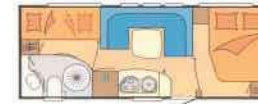

KINDERBEDDEN

540 KMFe  
De Luxe, Excellent

L: 755 cm G: 1.550 kg  
B: 230 cm

545 KMFe  
Excellent, La Vita bionda/veneto

L: 753 cm G: 1.600 kg  
B: 250 cm

560 KMFe  
De Luxe, Excellent, La Vita bionda

L: 762 cm G: 1.600 kg  
B: 250 cm