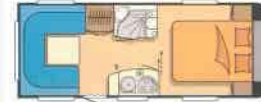

**610 UL**  
Excelsior

L: 829 cm G: 1.900 kg  
B: 250 cm

**720 UML**  
Prestige

L: 915 cm G: 2.000 kg  
B: 250 cm

QUEENSBEDDEN

**540 Uff**  
Excellent

L: 738 cm G: 1.550 kg  
B: 230 cm

**560 Uff**  
Excellent