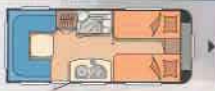

ROM

DE LUXE 490 UL