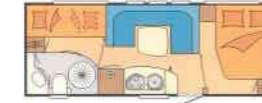

L: 762 cm G: 1.600 kg  
B: 250 cm

**650 Uff**  
Excelsior

L: 848 cm G: 1.900 kg  
B: 250 cm

KINDERBEDDEN

**540 KMFe**  
De Luxe, Excellent

L: 755 cm G: 1.550 kg  
B: 230 cm

**545 KMf**  
Excellent, La Vita bionda/veneto