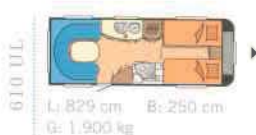

De serie Excelsior in een overzicht

STOF

Sahara

LEER

Cremewit
(meerprijs)

DECOR

Pfaffenberger Mollebusch/Cappuccino