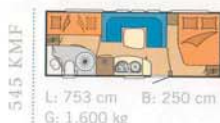

De La Vita bionda in een overzicht