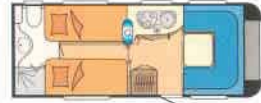

L: 709 cm G: 1.500 kg  
B: 230 cm

**540 UL**  
De Luxe, Excellent

L: 738 cm G: 1.550 kg  
B: 230 cm

**540 UL**  
Prestige

L: 738 cm G: 1.600 kg  
B: 230 cm

**540 WLU**  
Excellent, Prestige

L: 738 cm G: 1.600 kg  
B: 230 cm