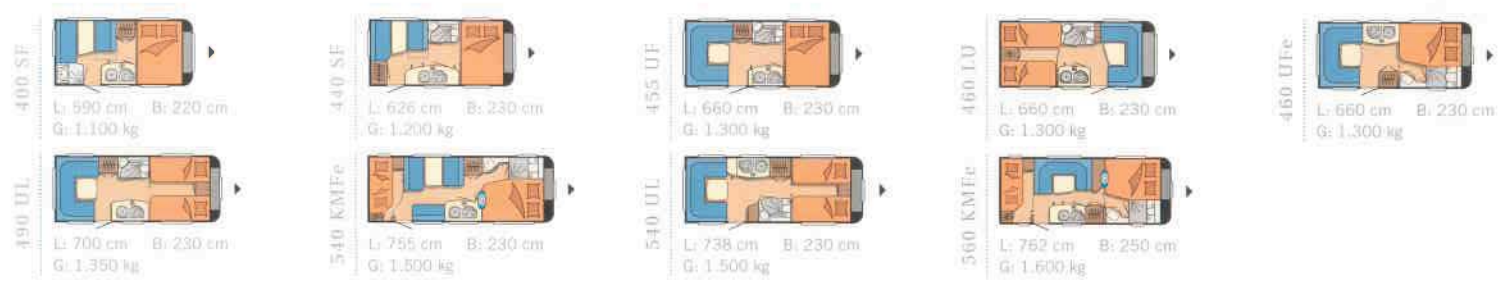

De serie De Luxe in een overzicht

STOF

Blavand (standaardlevering)

STOF

Cairo (optioneel zonder meerprijs)