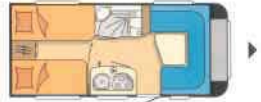

EENPERSOONSBEDDEN

460 LU
De Luxe

L: 660 cm G: 1.400 kg
B: 230 cm