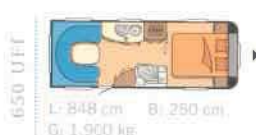

De serie Excelsior in een overzicht

STOF

Sahara

LEER

Cremewit
(meerprijs)

DECOR

Pfaffenberger Mollebusch/Cappuccino