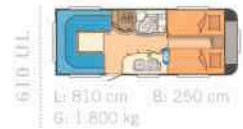

De serie Prestige in een overzicht

STOF

Havanna