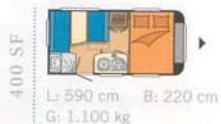

De La Vita bionda in een overzicht