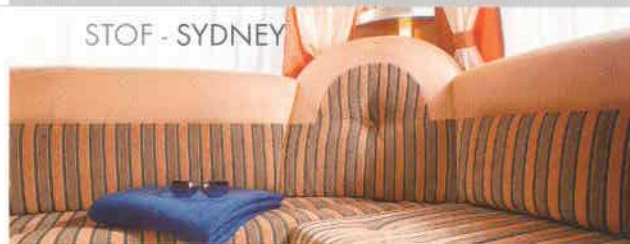

LA VITA VENETO

STOF - SYDNEY

455 UF

16.250

460 UFe

17.450

495 UL

17.250

545 KMFe

19.700