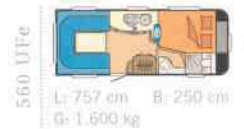

De serie Prestige in een overzicht

STOF

Havanna