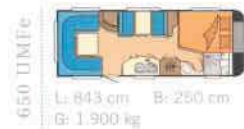

De serie Prestige in een overzicht

STOF

Havanna