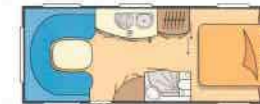

L: 915 cm G: 2.000 kg  
B: 250 cm

QUEENSBEDDEN

540 UFF  
Excellent

L: 738 cm G: 1.550 kg  
B: 230 cm

560 UFF  
Excellent

L: 762 cm G: 1.600 kg  
B: 250 cm

650 UFF  
Excelsior

L: 848 cm G: 1.900 kg  
B: 250 cm