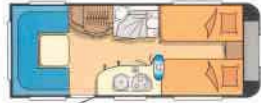

540 UL
Prestige

L: 738 cm G: 1.600 kg
B: 230 cm