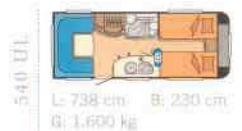

De serie Prestige in een overzicht

STOF

Havanna