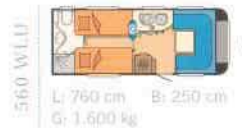

De serie Prestige in een overzicht

STOF

Havanna