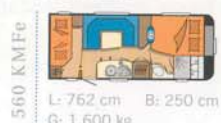

De La Vita bionda in een overzicht