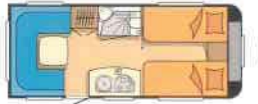

EENPERSOONSBEDDEN

460 LU  
De Luxe

L: 660 cm G: 1.400 kg  
B: 230 cm

490 UL  
De Luxe

L: 700 cm G: 1.500 kg  
B: 230 cm

495 UL  
Excellent, La Vita bionda/veneto

L: 709 cm G: 1.500 kg  
B: 230 cm

540 UL  
De Luxe, Excellent