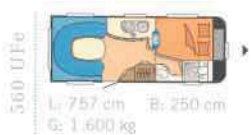

De serie Excelsior in een overzicht

STOF

Sahara

LEER

Cremewit
(meerprijs)

DECOR

Pfaffenberger Mollebusch/Cappuccino