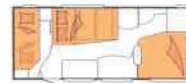

KINDERBEDDEN

540 KMFe
De Luxe, Excellent

L: 755 cm G: 1.550 kg
B: 230 cm