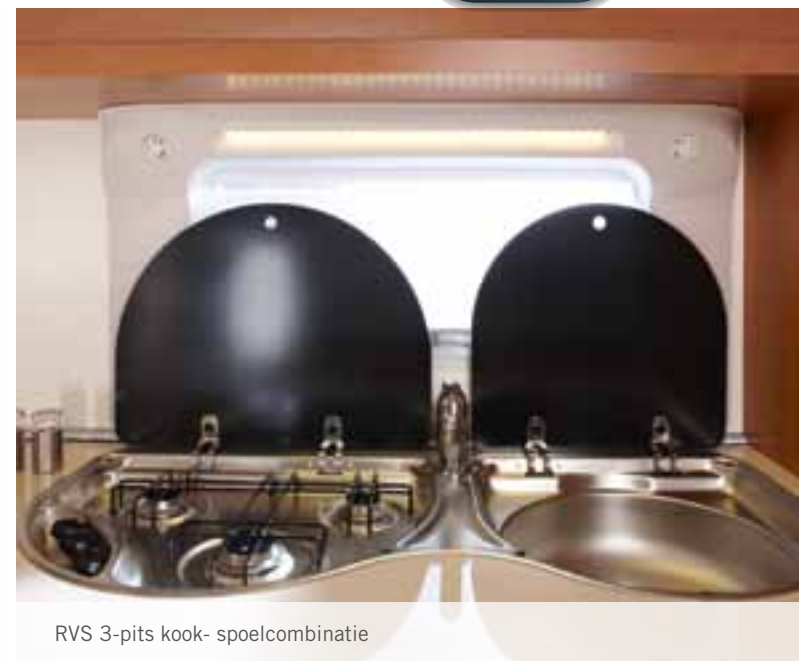

Keukenrollo met geïntegreerd stopcontact en LED-verlichting

Oven

OPTIONEEL

Brede schuifladen met softstop

RVS 3-pits kook- speelcombinatie

KEUKEN

Centrale gasverdeler in de keuken

Extra brede laden met Push Lock