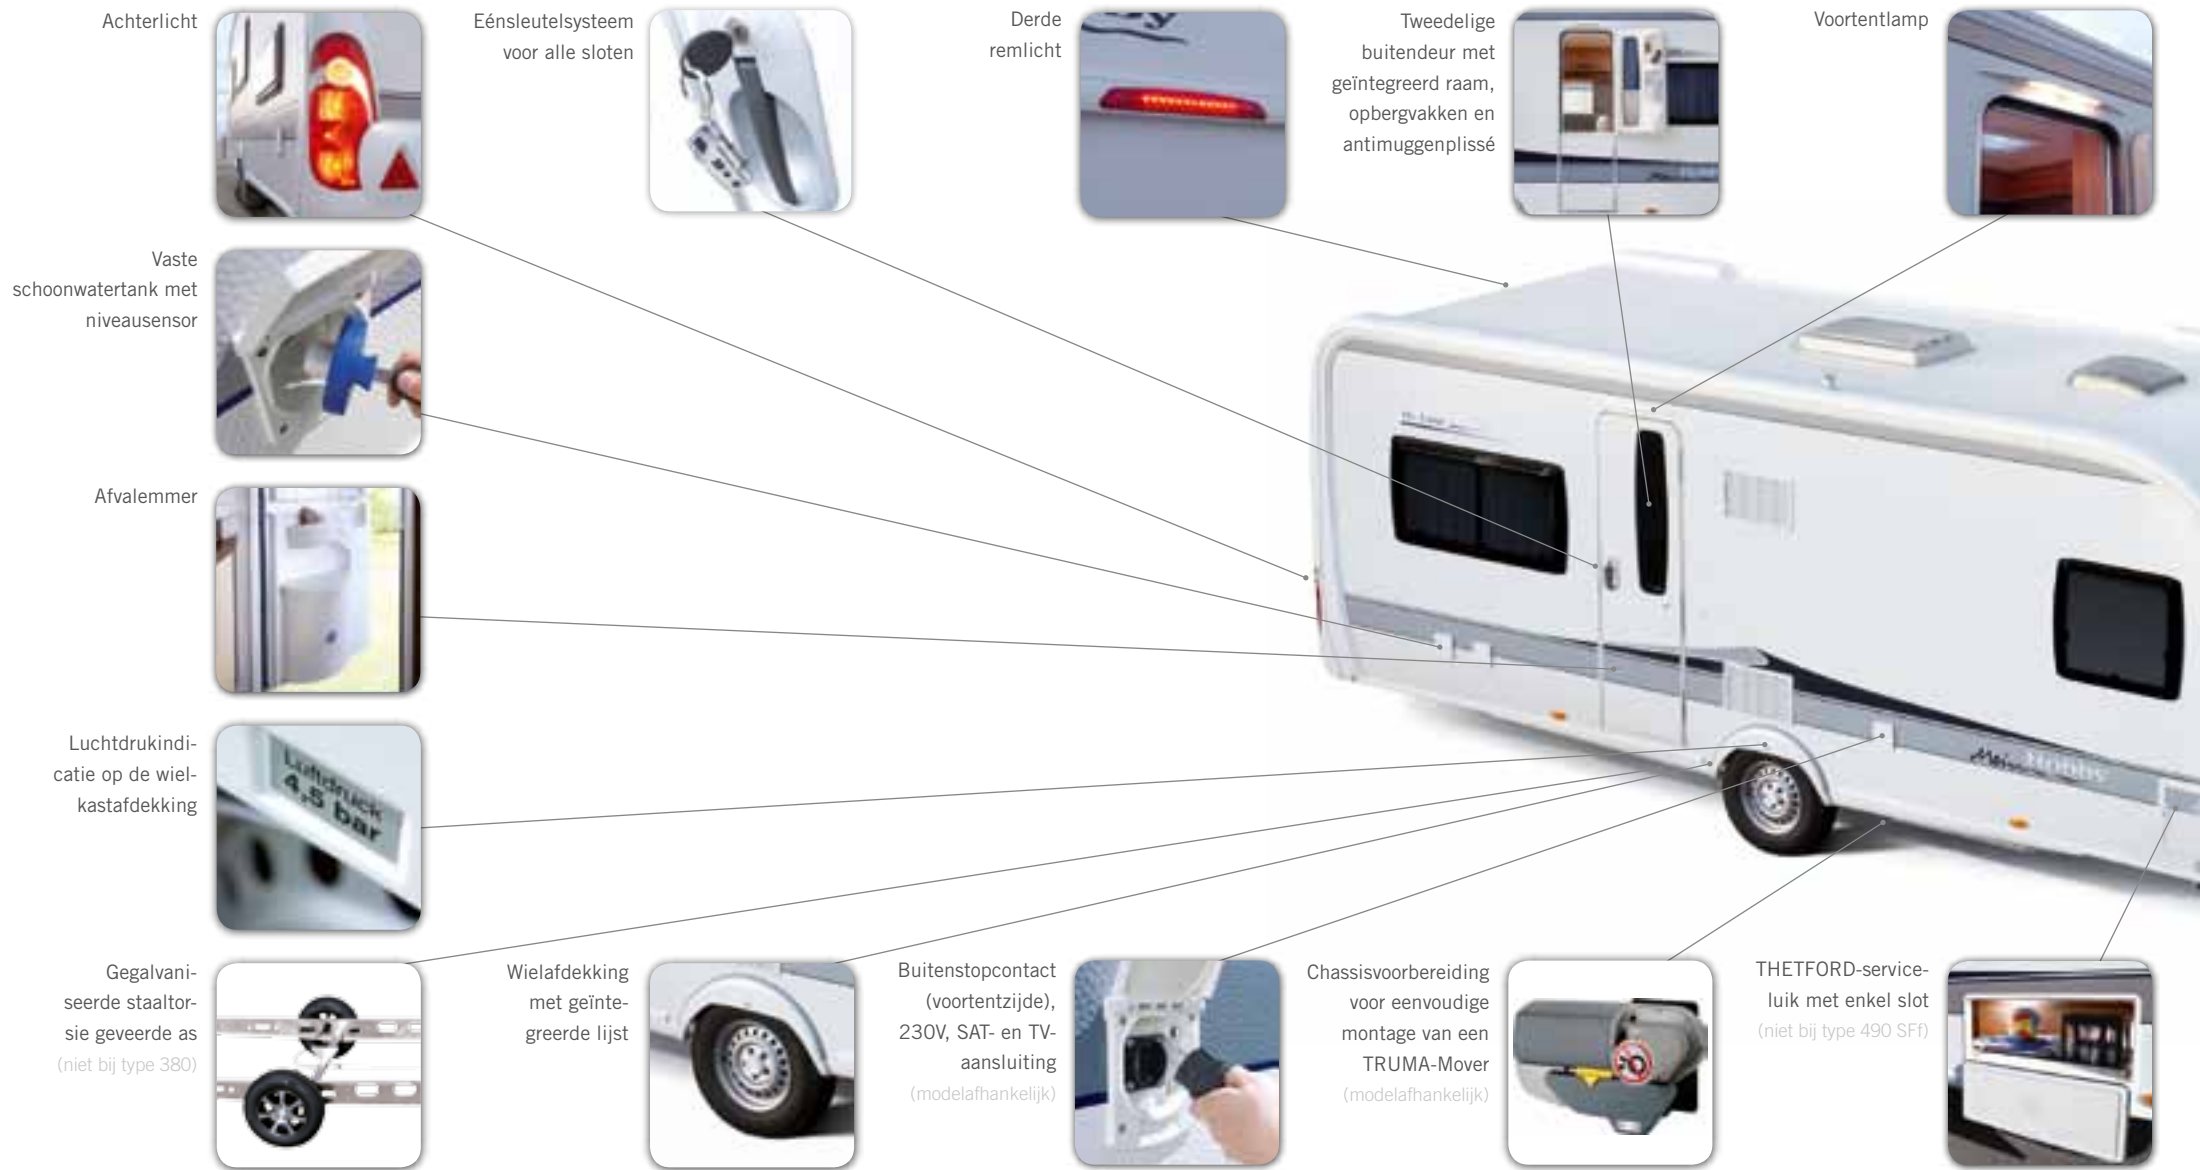

Kwaliteits
keuken-
armaturen

DOMETIC-
SEITZ Mini-
Heki dakluik
met verduisterings-
en anti
insectenplissé

Schuifladen met
softstop
(modelafhankelij-
k)

Kledingkast-
verlichting met
contactscha-
kelaar

Elektronisch
geregelde
stroomvoorzie-
ning met aard-
lekschakelaar

Robuust,
goed sluitend
en ruim
openend
meubelbeslag

Leesspotjes
als extra
verlichting
(modelaf-
hankelijk)

TRUMA-S-
verwarming

TRUMA-
Therme

THETFORD-
cassettetoilet
C500
(modelaf-
hankelijk)

Bedbodem
met
gasdrukveer
(modelaf-
hankelijk)

STANDAARD UITVOERING BUITEN

ALLES EROP EN ERAAN!

Ook aan de buitenkant blinkt uw caravan uit met talloze functionele extra's. En ook hierbij geldt: "all-inclusive".

Breedtelampen voorzijde

Aërodynamische handgrepen

Ruime disselbakkast

Gasdrukregelaar

Geïntegreerde kogeldrukmeter in neuswiel (modelafhankelijk)

Stabilisatorkoppeling en oploopremsysteem met terugrijautomaat

Uitdraai-steunen (Foto: de verzwaarde uitvoering)