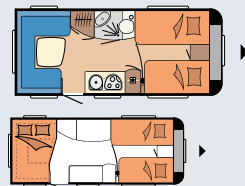

TV/Bar

TWEE ÉÉNPERSONSBEDDEN

495 UL

De Luxe, Excellent

L: 724cm · B: 230cm · G: 1.500kg

495 UL

NIEUW

Prestige