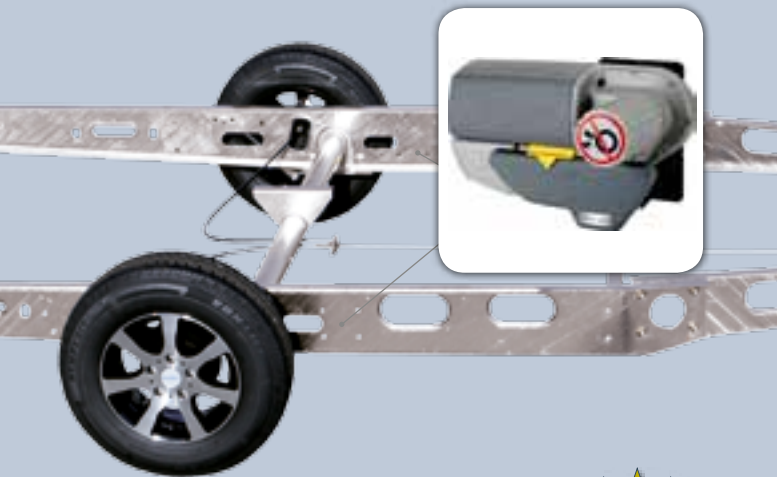

Staal torsiegeveerde as. Langschassis met montagevoorbereiding voor TRUMA-Mover

★★★★★
EXCLUSIEF
bij Hobby