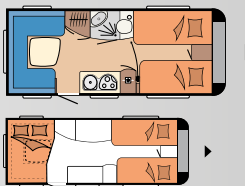

Premium

L: 763cm · B: 230cm · G: 1.700kg

540 UL