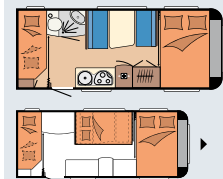

De Luxe

L: 700cm · B: 230cm · G: 1.500kg

540 KMFe