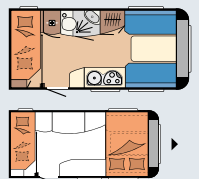

Prestige

L: 760cm · B: 250cm · G: 1.600kg

560 WLU

NIEUW

Premium

L: 802cm · B: 250cm · G: 1.800kg

420 KB

De Luxe