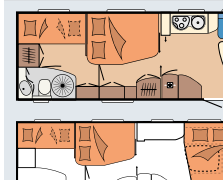

Prestige

L: 915cm · B: 250cm · G: 2.200kg

UITVOERING

F Tweepersoonsbed
K Kinderbed
L Éénpersoonsbed

M Middenzitgroep
S Zijzitgroep
B Voorste zitgroep

T Compacte badkamer
U Rondzitgroep
C Grote rondzitgroep (3/4)

W Wasruimte
f Vrijstaand
e Externe wasruimte

TECHNISCHE GEGEVENS

L: Totale lengte
B: Totale breedte
G: Toegestane maximale massa