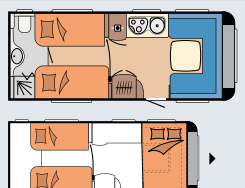

L: 724cm · B: 230cm · G: 1.500kg

495 UL

Premium

L: 763cm · B: 230cm · G: 1.700kg

540 UL

De Luxe

L: 742cm · B: 230cm · G: 1.500kg

560 WLU