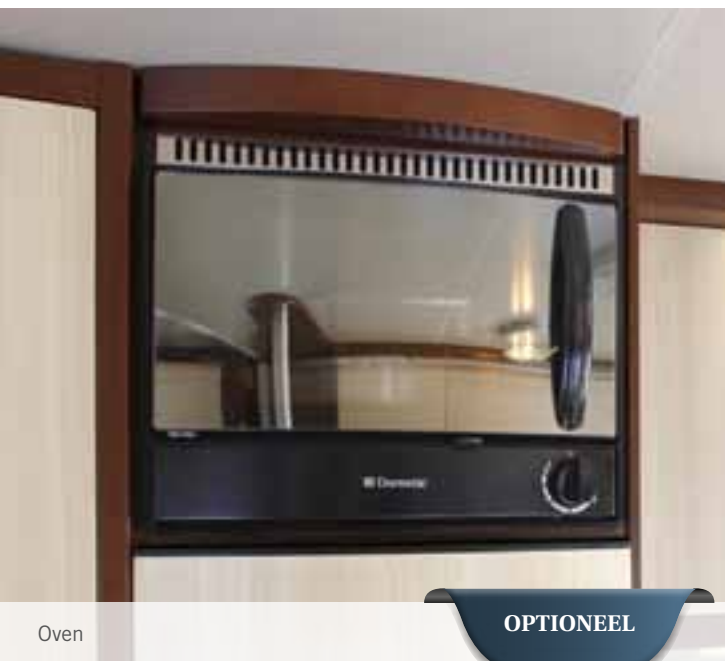

Keukenrollo met geïntegreerd stopcontact en LED-verlichting

Oven

OPTIONEEL

Brede schuifladen met softstop

RVS 3-pits kook- speelcombinatie

KEUKEN

Centrale gasverdeler in de keuken

Extra brede laden met Push Lock