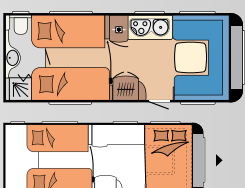

Premium

L: 802cm · B: 250cm · G: 1.800kg

420 KB