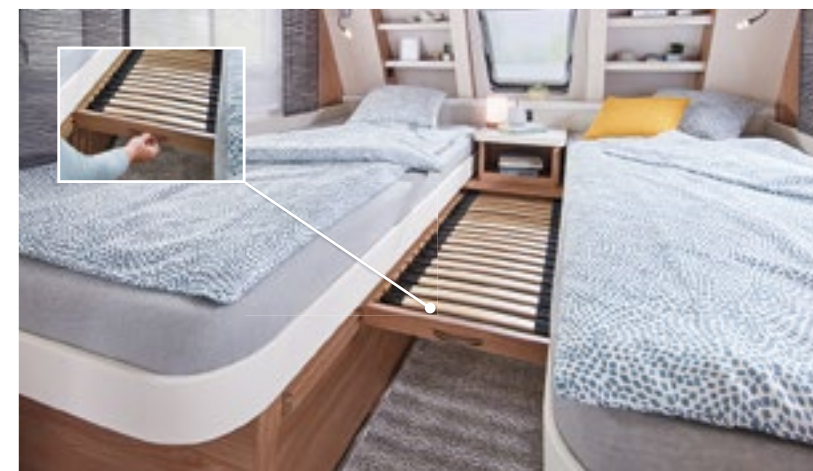

UITTREKBARE BEDVERBREDING

Voor de meeste éénpersoonsbedden is een uittrekbare bedverbreding leverbaar. Door een extra matras ontstaat een groot ligvlak.