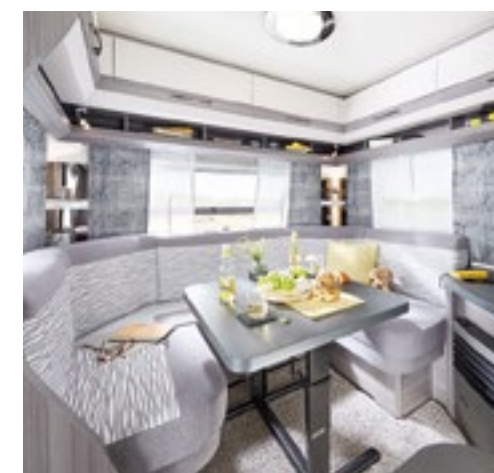

RONDZITGROEP ACHTER