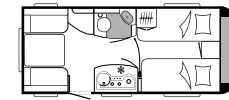

BADKAMER

COMPLEET OM HET U AANGENAAM TE MAKEN

OVERZICHT BADKAMERS