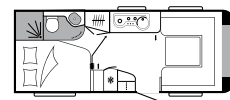

VEEL BERGRUIMTE

In de onderkast en de spiegelkast kunt u al uw toiletspullen kwijt.

DAKLUIK

Licht er in, vocht er uit. Alle badkamers zijn uitgerust met de DOMETIC-SEITZ Mini-Heki.

**EXCLUSIEF THETFORD
CASSETTOILET**

Het exclusief voor Hobby ontwikkelde cassettoilet sluit naadloos aan op de badkamer. Door de gladde oppervlakken is het toilet onderhoudsvriendelijk.

**PRAKTISCH DRAAIBAAR
THETFORD TOILET**

Door het draaibare cassettoilet is de ruimte optimaal benut.

ROBUUST DEURBESLAG

Een ergonomisch gevormde metalen greep op de badkamerdeur is zo gevormd dat u er niet met uw kleding achter blijft haken.

**INCLUSIEF BEKER
VOOR HET
TANDENPOETSEN**

Twee tandenpoetsbekers horen tot de standaarduitrusting van de badkamer.