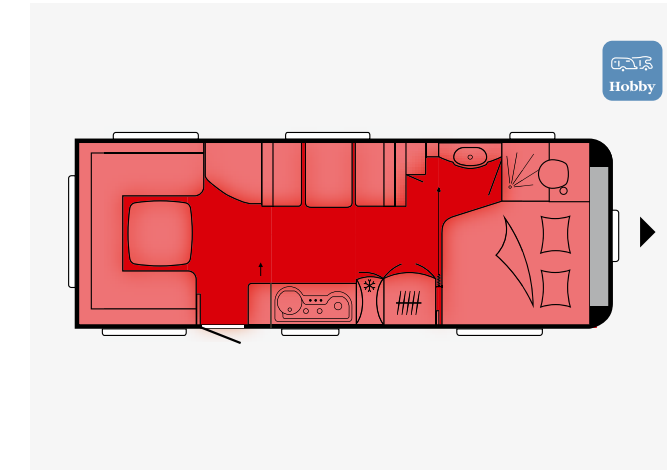

DAKAIRCO MET VERWARMINGSFUNCTIE

De DOMETIC Freshjet dakairco heeft vier regelbare uitblaasopeningen. De comfortabele lichtgewicht werkt zuinig en aangenaam stil.