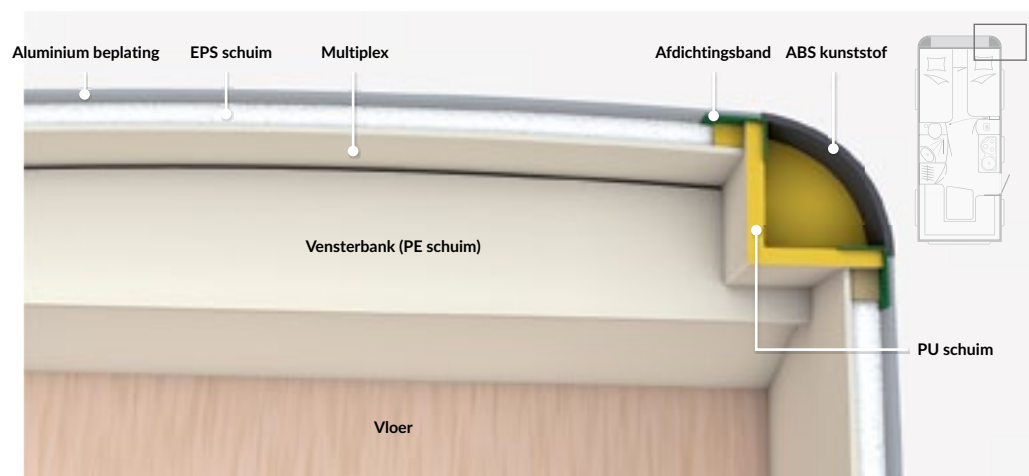

TECHNIEK OPBOUW FRONT

Het voorfront is opgebouwd uit een massieve hoekconstructie van gevormd PU-schuim. De optimale isolatie wordt bereikt door de sandwich bouwwijze met EPS-kern en de stevige vensterbank van PE-schuim. PU-schuim hoeklijsten zorgen voor een sterke verbinding met de zijwanden. Ze zijn waterresistent en hebben goede isolatie-eigenschappen. Een stevige verbinding tussen de ABS vormdelen is gegarandeerd. Dit alles vormt de basis voor het bijzondere buitendesign van Hobby caravans met mooie rondingen. (ONTOUR, DE LUXE, DE LUXE EDITION, EXCELLENT, PRESTIGE)

GEVENTILEERDE HANGKASTEN MET VEEL BERGRUIMTE

Optimale luchtcirculatie gebaseerd op opstijgende warmte. Ventilatiesleuven in de bovenkasten en veel afstand tussen rugschot en buitenwand ter voorkoming van condens en schimmel.