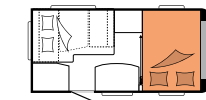

SLAPEN

VOOR EEN COMFORTABELE EN AANGENAME NACHTRUST

OVERZICHT SLAAPRUIMTES

TWEEPERSOONSBED