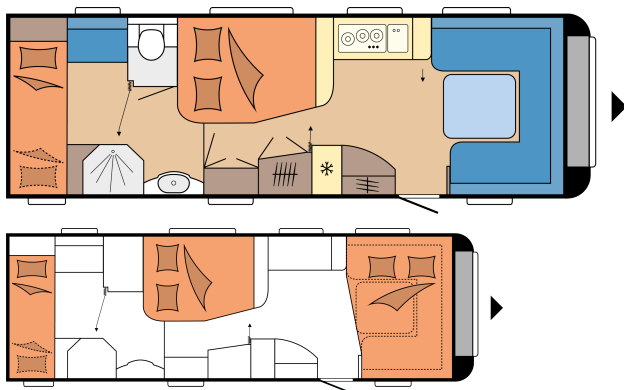

PRESTIGE 660 WFC

GRONDPLAN

Totale lengte	8.325 mm
Totale breedte	2.500 mm
Technisch toegestaan totaalgewicht	1.900 kg

PRESTIGE 720 UKFE

GRONDPLAN

Totale lengte	9.028 mm
Totale breedte	2.500 mm
Technisch toegestaan totaalgewicht	2.200 kg

PRESTIGE 720 KWFU

GRONDPLAN

Totale lengte	9.040 mm
Totale breedte	2.500 mm
Technisch toegestaan totaalgewicht	2.200 kg

PRESTIGE 720 WQC

GRONDPLAN

Totale lengte	9.040 mm
Totale breedte	2.500 mm
Technisch toegestaan totaalgewicht	2.200 kg