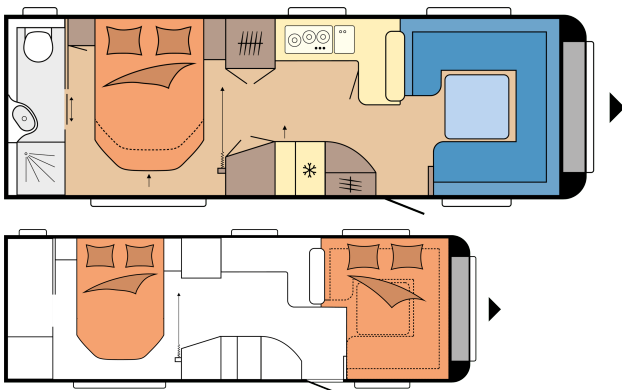

PRESTIGE 720 KWFU

GRONDPLAN

Totale lengte	9.040 mm
Totale breedte	2.500 mm
Technisch toegestaan totaalgewicht	2.200 kg

PRESTIGE 720 WQC

GRONDPLAN

Totale lengte	9.040 mm
Totale breedte	2.500 mm
Technisch toegestaan totaalgewicht	2.200 kg