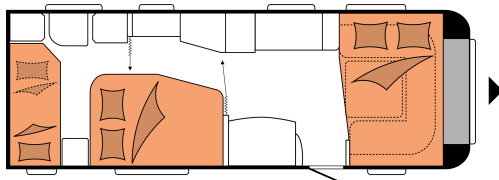

GRONDPLAN

Totale lengte	8.375 mm
Totale breedte	2.500 mm
Technisch toegestaan totaalgewicht	1.900 kg