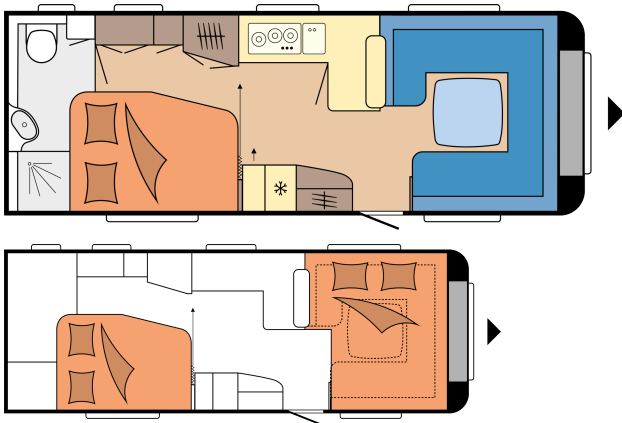

GRONDPLAN

Totale lengte	8.325 mm
Totale breedte	2.500 mm
Technisch toegestaan totaalgewicht	1.900 kg