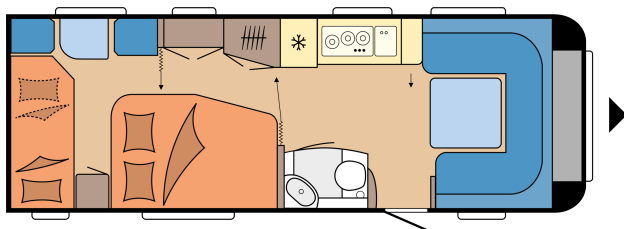

PRESTIGE 560 WFU

GRONDPLAN

Totale lengte	7.562 mm
Totale breedte	2.500 mm
Technisch toegestaan totaalgewicht	1.600 kg

PRESTIGE 620 CL

GRONDPLAN

Totale lengte	8.025 mm
Totale breedte	2.500 mm
Technisch toegestaan totaalgewicht	1.900 kg

PRESTIGE 650 KFU

GRONDPLAN

Totale lengte	8.375 mm
Totale breedte	2.500 mm
Technisch toegestaan totaalgewicht	1.900 kg

PRESTIGE 650 UFF

GRONDPLAN

Totale lengte	8.325 mm
Totale breedte	2.500 mm
Technisch toegestaan totaalgewicht	1.900 kg