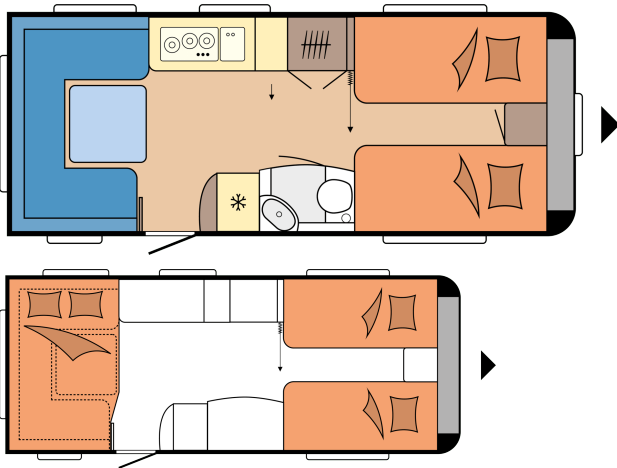

PRESTIGE 540 UL

GRONDPLAN

Totale lengte	7.291 mm
Totale breedte	2.300 mm
Technisch toegestaan totaalgewicht	1.500 kg

PRESTIGE 560 FC

GRONDPLAN

Totale lengte	7.514 mm
Totale breedte	2.500 mm
Technisch toegestaan totaalgewicht	1.600 kg

PRESTIGE 560 UL

GRONDPLAN

Totale lengte	7.514 mm
Totale breedte	2.500 mm
Technisch toegestaan totaalgewicht	1.600 kg

PRESTIGE 560 WLU

GRONDPLAN

Totale lengte	7.514 mm
Totale breedte	2.500 mm
Technisch toegestaan totaalgewicht	1.600 kg