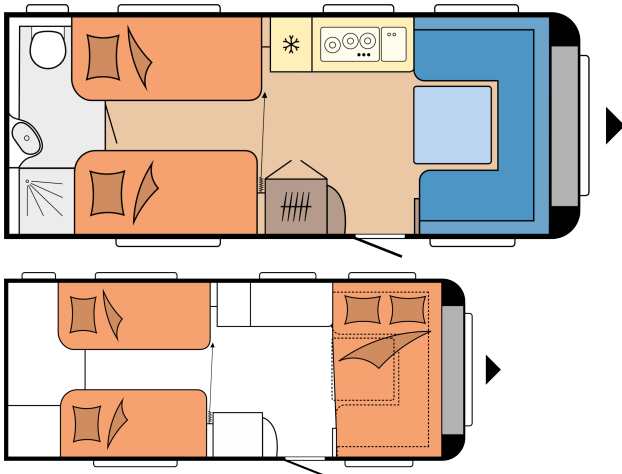

PRESTIGE 560 UL

GRONDPLAN

Totale lengte	7.514 mm
Totale breedte	2.500 mm
Technisch toegestaan totaalgewicht	1.600 kg

PRESTIGE 560 WLU

GRONDPLAN

Totale lengte	7.514 mm
Totale breedte	2.500 mm
Technisch toegestaan totaalgewicht	1.600 kg

PRESTIGE 560 WFU

GRONDPLAN

Totale lengte	7.562 mm
Totale breedte	2.500 mm
Technisch toegestaan totaalgewicht	1.600 kg

PRESTIGE 620 CL

GRONDPLAN

Totale lengte	8.025 mm
Totale breedte	2.500 mm
Technisch toegestaan totaalgewicht	1.900 kg