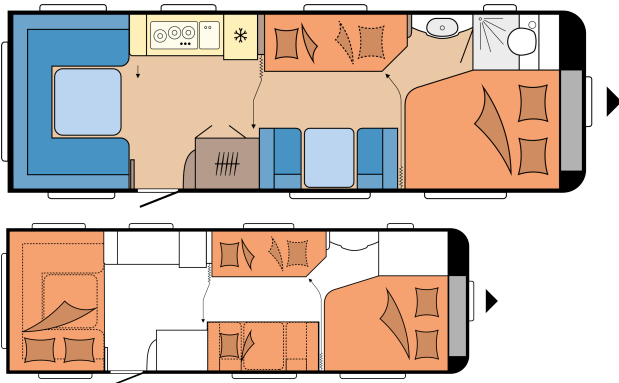

PRESTIGE 660 WFC

GRONDPLAN

Totale lengte	8.325 mm
Totale breedte	2.500 mm
Technisch toegestaan totaalgewicht	1.900 kg

PRESTIGE 720 UKFE

GRONDPLAN

Totale lengte	9.028 mm
Totale breedte	2.500 mm
Technisch toegestaan totaalgewicht	2.200 kg