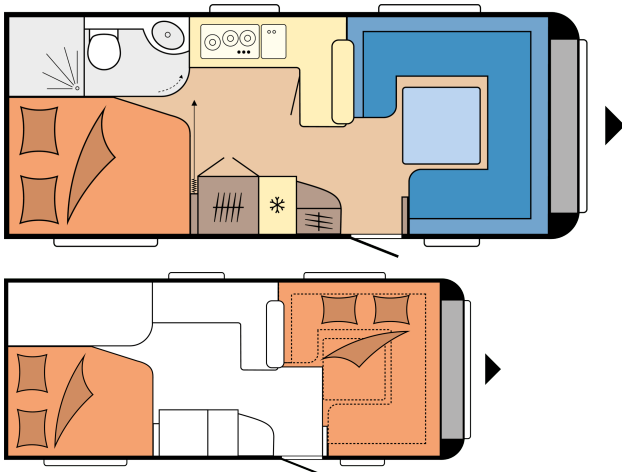

PRESTIGE 540 UL

GRONDPLAN

Totale lengte	7.291 mm
Totale breedte	2.300 mm
Technisch toegestaan totaalgewicht	1.500 kg

PRESTIGE 560 FC

GRONDPLAN

Totale lengte	7.514 mm
Totale breedte	2.500 mm
Technisch toegestaan totaalgewicht	1.600 kg

PRESTIGE 560 UL

GRONDPLAN

Totale lengte	7.514 mm
Totale breedte	2.500 mm
Technisch toegestaan totaalgewicht	1.600 kg

PRESTIGE 560 WLU

GRONDPLAN

Totale lengte	7.514 mm
Totale breedte	2.500 mm
Technisch toegestaan totaalgewicht	1.600 kg