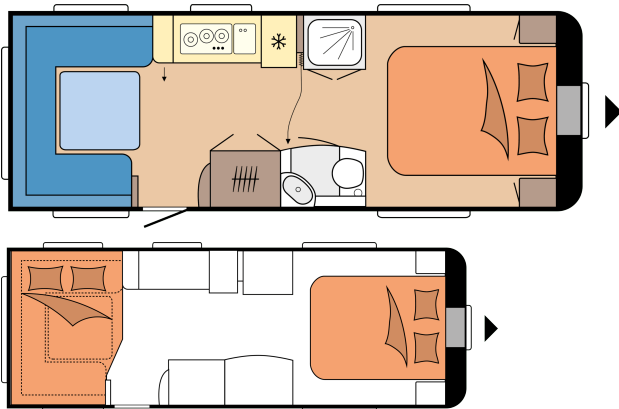

PRESTIGE 650 KFU

GRONDPLAN

Totale lengte	8.375 mm
Totale breedte	2.500 mm
Technisch toegestaan totaalgewicht	1.900 kg

PRESTIGE 650 UFF

GRONDPLAN

Totale lengte	8.325 mm
Totale breedte	2.500 mm
Technisch toegestaan totaalgewicht	1.900 kg