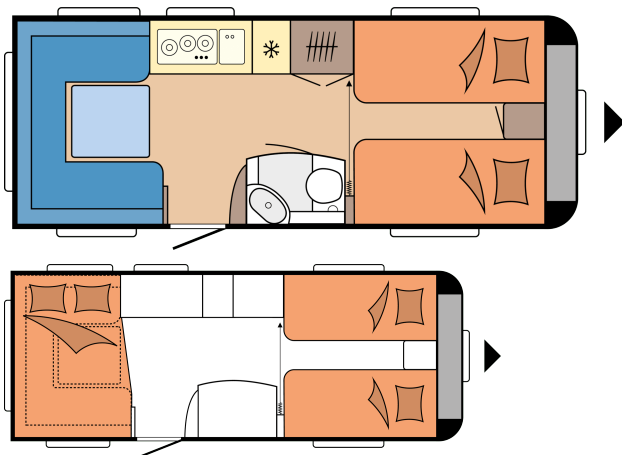

PRESTIGE 540 UL

GRONDPLAN

Totale lengte	7.291 mm
Totale breedte	2.300 mm
Technisch toegestaan totaalgewicht	1.500 kg

PRESTIGE 560 FC

GRONDPLAN

Totale lengte	7.514 mm
Totale breedte	2.500 mm
Technisch toegestaan totaalgewicht	1.600 kg

PRESTIGE 560 UL

GRONDPLAN

Totale lengte	7.514 mm
Totale breedte	2.500 mm
Technisch toegestaan totaalgewicht	1.600 kg

PRESTIGE 560 WLU

GRONDPLAN

Totale lengte	7.514 mm
Totale breedte	2.500 mm
Technisch toegestaan totaalgewicht	1.600 kg