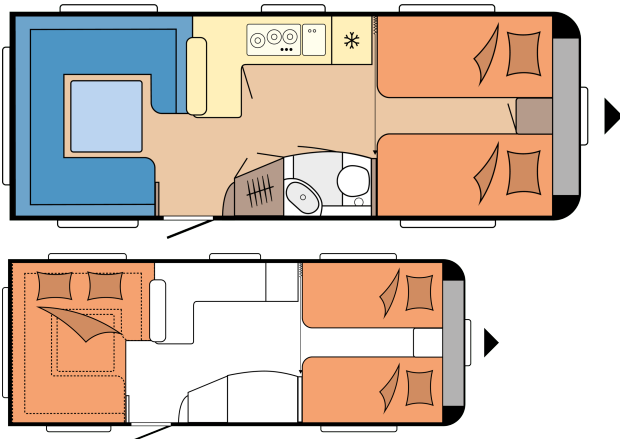

PRESTIGE 560 WFU

GRONDPLAN

Totale lengte	7.562 mm
Totale breedte	2.500 mm
Technisch toegestaan totaalgewicht	1.600 kg

PRESTIGE 620 CL

GRONDPLAN

Totale lengte	8.025 mm
Totale breedte	2.500 mm
Technisch toegestaan totaalgewicht	1.900 kg