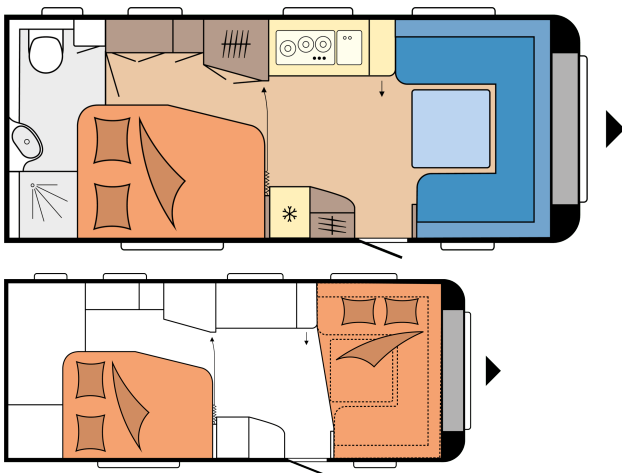

GRONDPLAN

Totale lengte	7.562 mm
Totale breedte	2.500 mm
Technisch toegestaan totaalgewicht	1.600 kg