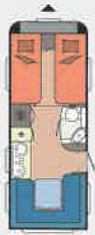

PRESTIGE

540 UL

560 FC

560 UL

560 WFU

560 WLU

620 CL

650 KFU

32.250

35.850

35.900

35.450

34.900

37.200

39.250

| | | | | | | | |
|---------------------------|-----------------|-----------------|-----------------|-----------------|--------------------|-----------------|--------------------|
| Totale lengte (cm) | 729 | 751 | 751 | 756 | 751 | 803 | 838 |
| Opbouw lengte (cm) | 610 | 634 | 634 | 639 | 634 | 686 | 721 |
| Totale breedte (cm) | 230 | 250 | 250 | 250 | 250 | 250 | 250 |
| Slaapplaatsen | 4 | 4 | 4 | 4 | 4 | 4 | 4/2 |
| Bedmaat ombouw zitgroep | 204 x 145 / 135 | 223 x 200 / 135 | 223 x 140 / 125 | 223 x 160 / 125 | 223 x 135 / 130 | 223 x 205 / 160 | 223 x 150 / 130 |
| Bedmaat éénpersoonsbedden | 2 x 193 x 82 | - | 2 x 197 x 89 | - | 194 x 85; 190 x 85 | 2 x 197 x 89 | - |
| Bedmaat tweepersoonsbed | - | 195 x 140 / 111 | - | 198 x 138 / 115 | - | - | 198 x 138 / 115 |
| Bedmaat kinderbedden | - | - | - | - | - | - | 188 x 73; 184 x 70 |
| Maximum aslast (kg) | 1550 | 1600 | 1600 | 1600 | 1600 | 1900 | 1900 |
| Massa rijklaar (kg) | 1359 | 1444 | 1486 | 1422 | 1430 | 1639 | 1710 |
| Omloopmaat (cm) | 988 | 1012 | 1012 | 1016 | 1012 | 1062 | 1092 |