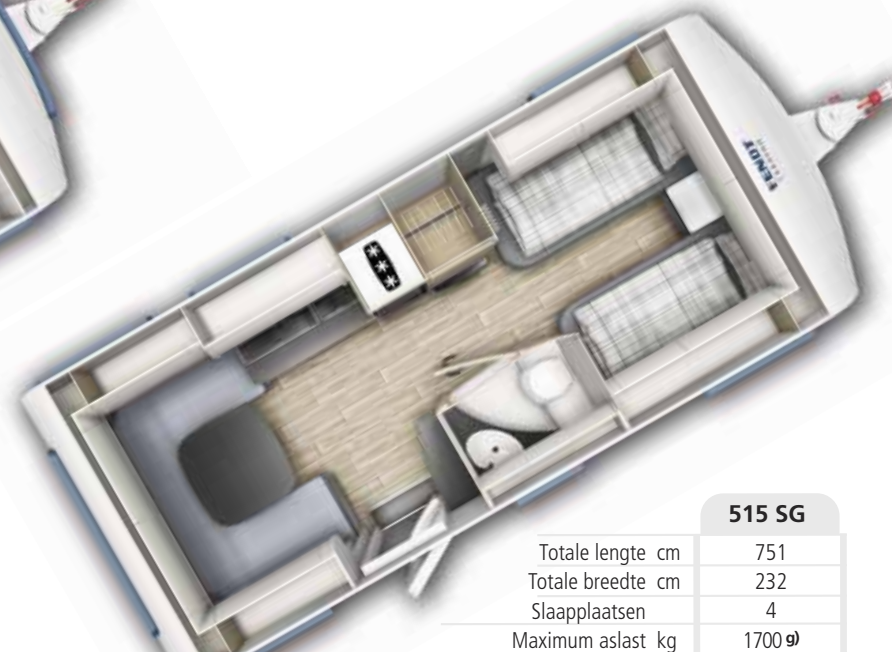

465 SFB

Totale lengte	cm	703
Totale breedte	cm	232
Slaapplaatsen		4
Maximum aslast	kg	1500 g)
Massa rijklaar	kg ^{c)}	1281

465 TG

Totale lengte	cm	703
Totale breedte	cm	232
Slaapplaatsen		4
Maximum aslast	kg	1500 g)
Massa rijklaar	kg ^{c)}	1285

495 SFB

Totale lengte	cm	722
Totale breedte	cm	232
Slaapplaatsen		4
Maximum aslast	kg	1700 g)
Massa rijklaar	kg ^{c)}	1353

495 SG

Totale lengte	cm	722
Totale breedte	cm	232
Slaapplaatsen		4
Maximum aslast	kg	1700 g)
Massa rijklaar	kg ^{c)}	1369

495 SKM

Totale lengte	cm	722
Totale breedte	cm	232
Slaapplaatsen		5
Maximum aslast	kg	1700 g)
Massa rijklaar	kg ^{c)}	1356

515 SG

Totale lengte	cm	751
Totale breedte	cm	232
Slaapplaatsen		4
Maximum aslast	kg	1700 g)
Massa rijklaar	kg ^{c)}	1399

560 SKM

Totale lengte	cm	772
Totale breedte	cm	250
Slaapplaatsen		5
Maximum aslast	kg	1700 g)
Massa rijklaar	kg ^{c)}	1507

APERRO

Indelingen / Basisgegevens

QR-Code scannen –
en beleef de Apero film

Maten en gewichten van alle modelseries op pagina 84
Verklaring tekens op pagina 87