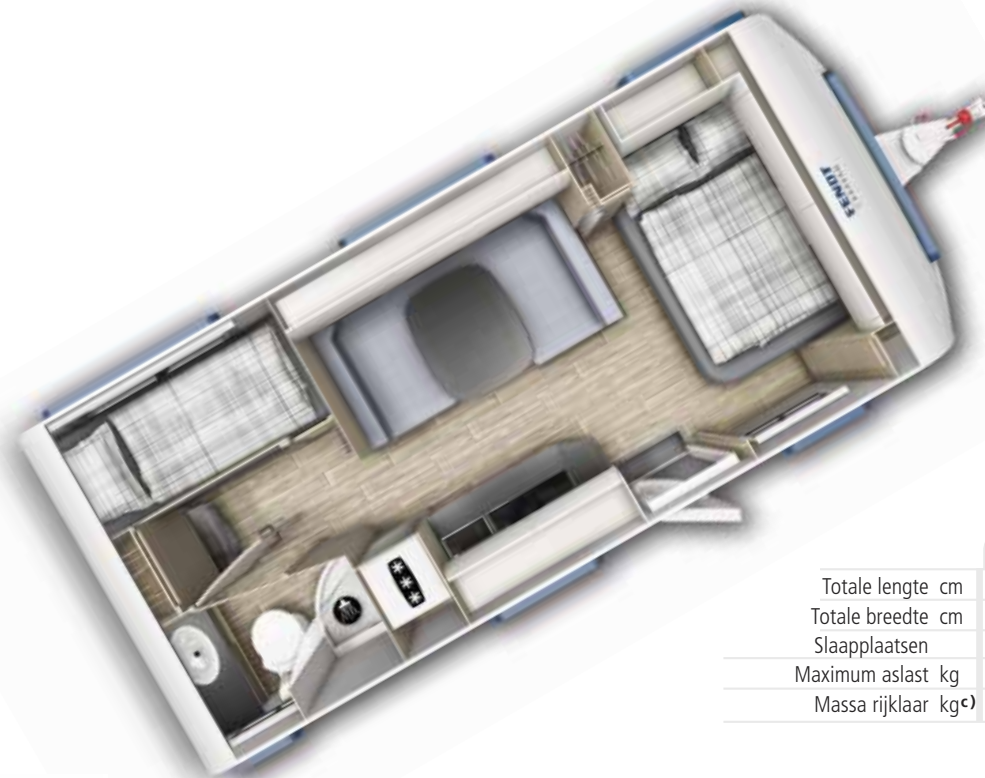

Wonen / slapen

- Meubels in "Norfolk decor"
- Bekledingsvariant "Spring" of "Sunset"
- Ergonomisch gevormde rugkussens
- Zitkussens met hoog soortelijk gewicht
- Winter rugleuning
- Eénzuils heftafel in rondzitgroep *
- Alle verlichting LED
- Geventileerde bovenkasten met indirecte plafondverlichting
- Plafondlamp (12V) met 1 schakelcircuit
- Indirecte verlichting
- Leesspot (12V) in rondzitgroep *
- Lattenbodem met volledig flexibele, elastische veerbruggen met hardheidsinstelling (éénpersoons- en tweepersoons bedden)
- Liftomat (éénpersoons- en tweepersoons bedden)
- Matrassen: binnenvering (éénpersoons- en tweepersoons bedden)
- Leesspot (12V) in slaappedeelte
- Garderobe in slaappedeelte *
- Dometic Mini en Midi dakluik met slinger, dwangontluchting, geïntegreerde verduisteringsplissé en insectenrollo
- Sterk, makkelijk schoon te houden vinylvloer
- Tapijt in verlaagde instap met Fendt logo

495 SG

Totale lengte	cm	722
Totale breedte	cm	232
Slaapplaatsen		4
Maximum aslast	kg	1700 ^{g)}
Massa rijklaar	kg ^{c)}	1369

495 SKM

Totale lengte	cm	722
Totale breedte	cm	232
Slaapplaatsen		5
Maximum aslast	kg	1700 ^{g)}
Massa rijklaar	kg ^{c)}	1356

515 SG

Totale lengte	cm	751
Totale breedte	cm	232
Slaapplaatsen		4
Maximum aslast	kg	1700 ^{g)}
Massa rijklaar	kg ^{c)}	1399

560 SKM

Totale lengte	cm	772
Totale breedte	cm	250
Slaapplaatsen		5
Maximum aslast	kg	1700 ^{g)}
Massa rijklaar	kg ^{c)}	1507