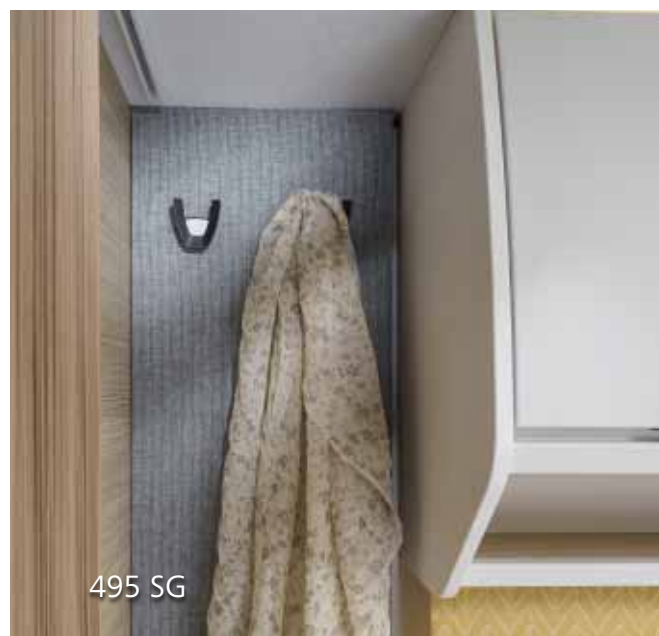

Wonen / slapen

- Meubels in "Norfolk decor"
- Bekledingsvariant "Spring" of "Sunset"
- Ergonomisch gevormde rugkussens
- Zitkussens met hoog soortelijk gewicht
- Winter rugleuning
- Eénzuils heftafel in rondzitgroep *
- Alle verlichting LED
- Geventileerde bovenkasten met indirecte plafondverlichting
- Plafondlamp (12V) met 1 schakelcircuit
- Indirecte verlichting
- Leesspot (12V) in rondzitgroep *
- Lattenbodem met volledig flexibele, elastische veerbruggen met hardheidsinstelling (éénpersoons- en tweepersoons bedden)
- Liftomat (éénpersoons- en tweepersoons bedden)
- Matrassen: binnenvering (éénpersoons- en tweepersoons bedden)
- Leesspot (12V) in slaappedeelte
- Garderobe in slaappedeelte *
- Dometic Mini en Midi dakluik met slinger, dwangontluchting, geïntegreerde verduisteringsplissé en insectenrollo
- Sterk, makkelijk schoon te houden vinylvloer
- Tapijt in verlaagde instap met Fendt logo

Keuken / badkamer