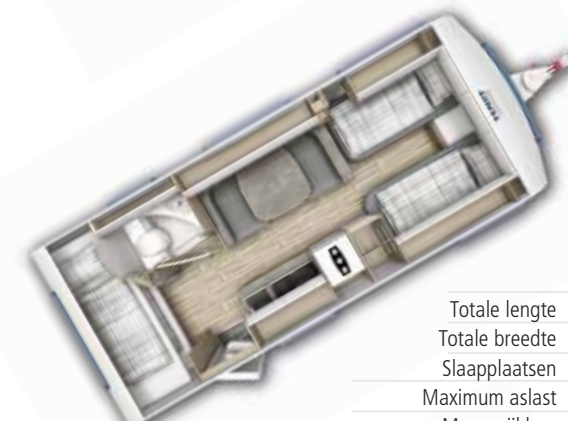

550 KMG	
Totale lengte cm	772
Totale breedte cm	232
Slaapplaatsen	5
Maximum aslast kg	1700 g)
Massa rijklaar kg^{c)}	1472