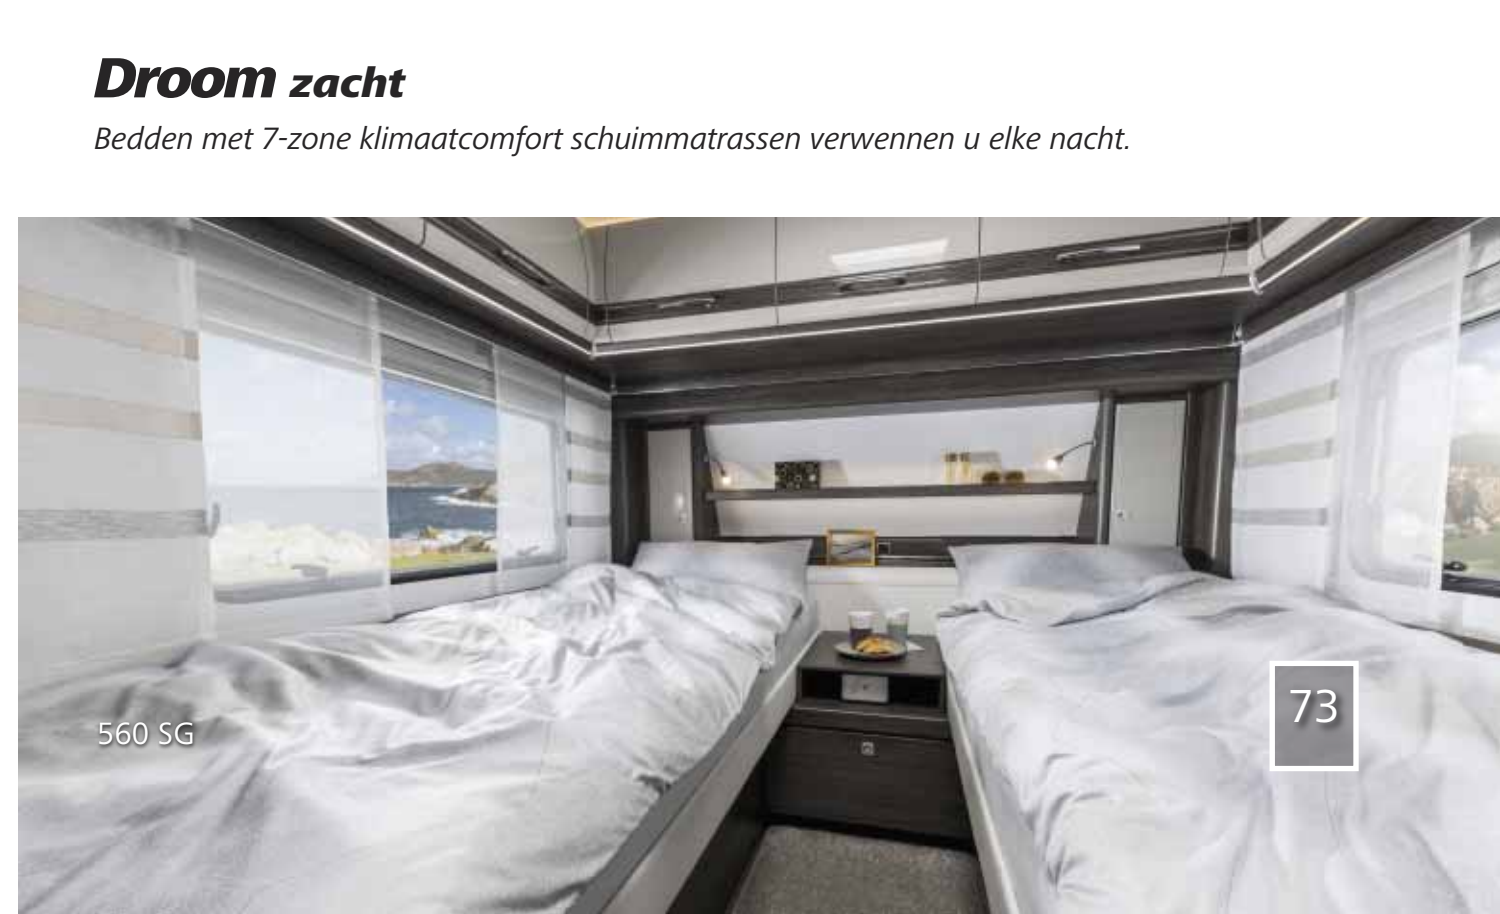

560 SG

73

Droom zacht

Bedden met 7-zone klimaatcomfort schuimmatrassen verwennen u elke nacht.