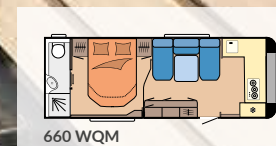

**Queensbed:** 1

**Eénpersoons bedden:** 2

**Kinderbedden:** 1

**Stofferingscombinatie:** Pico

**Meubeldecor:** Grafietgrijs / Rochefort notenboom / Uni Grigio

Verneem meer over onze Maxia en de hoogtepunten ervan op [hobby-caravan.de/nl](http://hobby-caravan.de/nl)