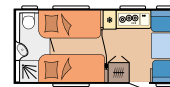

495 UL 515 UHL 540 WLU

**DE LUXE, EXCELLENT EDITION**  
L: 7.131 mm · B: 2.300 mm · G: 1.550 kg

**DE LUXE**  
L: 7.537 mm · B: 2.300 mm · G: 1.600 kg

**EXCELLENT EDITION**  
L: 7.305 mm · B: 2.300 mm · G: 1.550 kg