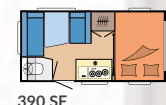

ONTOUR HET BASISMODEL

Lichter dan licht - de ONTOUR. Geen onnodige ballast, maar wel alles aan boord om het u naar de zin te maken. De ONTOUR is uw ideale reisgenoot die altijd voor u klaar staat.

Al vanaf 1.350 kg en een breedte van 2,20 m is de compacte Hobby ONTOUR ook voor kleinere trekvoertuigen de perfecte caravan. Bij de drie verschillende modellen vindt u het perfecte instapvoertuig voor de Hobby-wereld.

Indelingen: 3

Slaapplaatsen: max. 5

Tweepersoons bed: 2

Eénpersoons bedden: 1

Kinderbedden: 1

Stofferingscombinatie: Lago

Meubeldecor: Eik Moyet / wit mat

Keuken: Grijs

Verneem meer over onze Ontour en de hoogtepunten ervan op hobby-caravan.de/nl