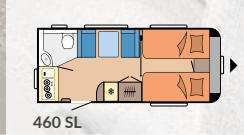

495 WFB

Eindkeuken

460 SL

Koelkast DOMETIC, 133 l

495 WFB

GEWOON TOEGANG

In de ruime absorberkoelkast van 133 l blijven ingrediënten vers en knapperig. Voor o.a. ijsblokjes is er plaats in het vriesvak van 12 l. Erg handig: dankzij de dubbele aanslag kan de koelkast naar beide kanten open. Alle uitrustingsdetails van onze keukens vindt u op onze website.

Grote bovenkasten met soft-close-sluiting

Panoramisch raam vooraan met volledig geïntegreerd verduisterings- en insectenrolgordijn

540 WFU