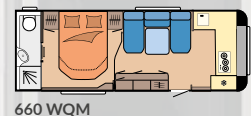

Éénzuils heftafel