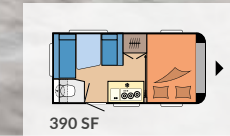

Tallose opbergmogelijkheden