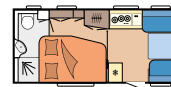

DE LUXE, EXCELLENT
L: 7.131 mm · B: 2.300 mm · G: 1.550 kg