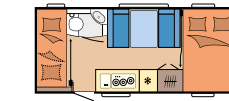

ONZE INDELINGEN IN DE EXCELLENT EDITION

490 KMf

Beleef de indrukwekkende 360°-views in de Hobby-modelfinder 360.hobby-caravan.de/nl