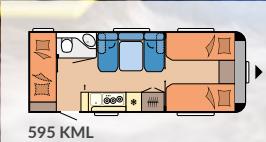

## EENVOUDIG, FLEXIBEL, MULTIFUNCTIONEEL

De MAXIA 595 KML biedt slaapplekken voor 5 tot 7 personen. In het multifunctionele gedeelte voor kinderen is plaats voor max. drie kinderbedden. Twee stapelbedden kunnen snel en eenvoudig in de achterwand vastgezet worden. Als het onderste bed niet gebruikt wordt, vormen de kussens een kleine zitgroep. Aan het bovenste bedframe kan met klittenband een gordijn worden gehangen, zodat de speelkamer tot een knusse grot omgetoverd wordt.