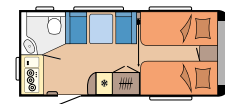

ONZE INDELINGEN IN DE EXCELLENT

460 SL

L: 6.762 mm · B: 2.300 mm · G: 1.350 kg