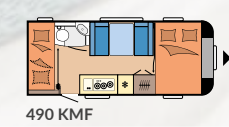

VOOR IEDEREEN PLEK

Gezellig plekje voor familie en vrienden. Dankzij de veelzijdige combinaties in het woongedeelte is alles mogelijk. Per twee, per vier of met meer: dankzij de grote kasten en rekjes is er altijd genoeg opbergruimte aan boord. Ontdek de uiteenlopende opbergoplossingen op onze website.