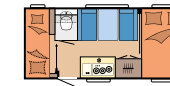

KINDERBEDDEN

470 KMF 490 KMF 515 UHK 540 KMFe

ONTOUR
L: 6.720 mm · B: 2.200 mm · G: 1.350 kg