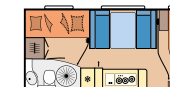

DE LUXE, EXCELLENT EDITION
L: 7.432 mm · B: 2.500 mm · G: 1.600 kg