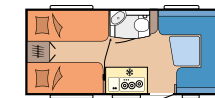

## ONZE INDELINGEN IN DE DE LUXE

400 SFe

L: 5.975 mm · B: 2.300 mm · G: 1.350 kg

440 SF

L: 6.151 mm · B: 2.300 mm · G: 1.350 kg

460 UFe

L: 6.640 mm · B: 2.300 mm · G: 1.350 kg

460 LU