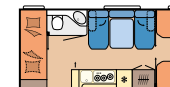

MAXIA
L: 8.022 mm · B: 2.500 mm · G: 1.800 kg