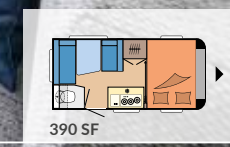

Leesspots met kleurspel