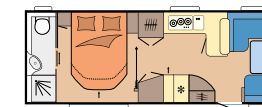

720 WQC

L: 9.046 mm · B: 2.500 mm · G: 2.500 kg