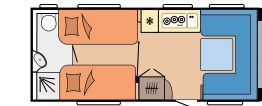

## ONZE INDELINGEN IN DE PRESTIGE

560 FC

L: 7.520 mm · B: 2.500 mm · G: 1.600 kg

560 UL

L: 7.520 mm · B: 2.500 mm · G: 1.750 kg

560 WLU

L: 7.520 mm · B: 2.500 mm · G: 1.600 kg

560 WFU