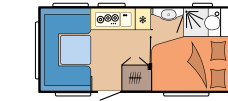

ONZE INDELINGEN IN DE EXCELLENT EDITION

460 UFe

Beleef de indrukwekkende 360°-views in de Hobby-modelfinder 360.hobby-caravan.de/nl