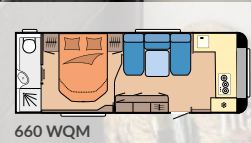

Multifunctionele achterwand