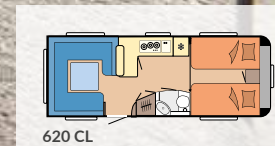

PRESTIGE DE GEAVANCEERDE CARAVAN

Ruimte, plaats en bewegingsvrijheid: in de Hobby PRESTIGE geniet u onderweg van de luxe van een echt huis.

Een ruim woon- en slaappedeelte vindt u in elf aparte indelingen. Afhankelijk van het model vinden max. zeven personen in ons ruimtewonder een plekje voor een verkwikkende slaap.

Indelingen: 11

Slaapplaatsen: max. 7

Tweepersoons bed: 6

Queensbed: 2

Eénpersoons bedden: 3

Kinderbedden: 3

Stofferingscombinatie: Cara

Meubeldecor: Visby Oak / hoogglans wit

Verneem meer over onze Prestige en de hoogtepunten ervan op hobby-caravan.de/nl