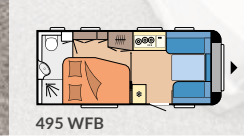

495 WFB

Eindkeuken

460 SL

Koelkast DOMETIC, 133 l

495 WFB

GEWOON TOEGANG

In de ruime absorberkoelkast van 133 l blijven ingrediënten vers en knapperig. Voor o.a. ijsblokjes is er plaats in het vriesvak van 12 l. Erg handig: dankzij de dubbele aanslag kan de koelkast naar beide kanten open. Alle uitrustingsdetails van onze keukens vindt u op onze website.

Grote bovenkasten met soft-close-sluiting

Panoramisch raam vooraan met volledig geïntegreerd verduisterings- en insectenrolgordijn

540 WFU