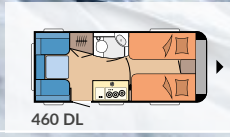

Tallose opbergmogelijkheden