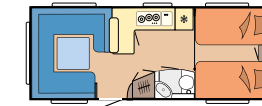

620 CL

L: 8.031 mm · B: 2.500 mm · G: 1.900 kg