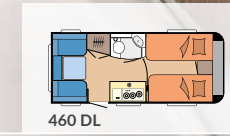

ONZE INDELINGEN IN DE ONTOUR