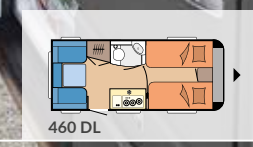

DAT WORDT LEKKER

Veel plaats om te snijden, te kokkerellen en op te bergen: de keuken in een Hobby is een waar ruimtewonder. Een compacte zijkeuken, een ruime hoekkeuken of een keuken achterin: elke centimeter wordt slim benut. Zo verschijnt altijd iets heerlijk op tafel. Nog meer doordachte keukendetails vindt u op onze website.