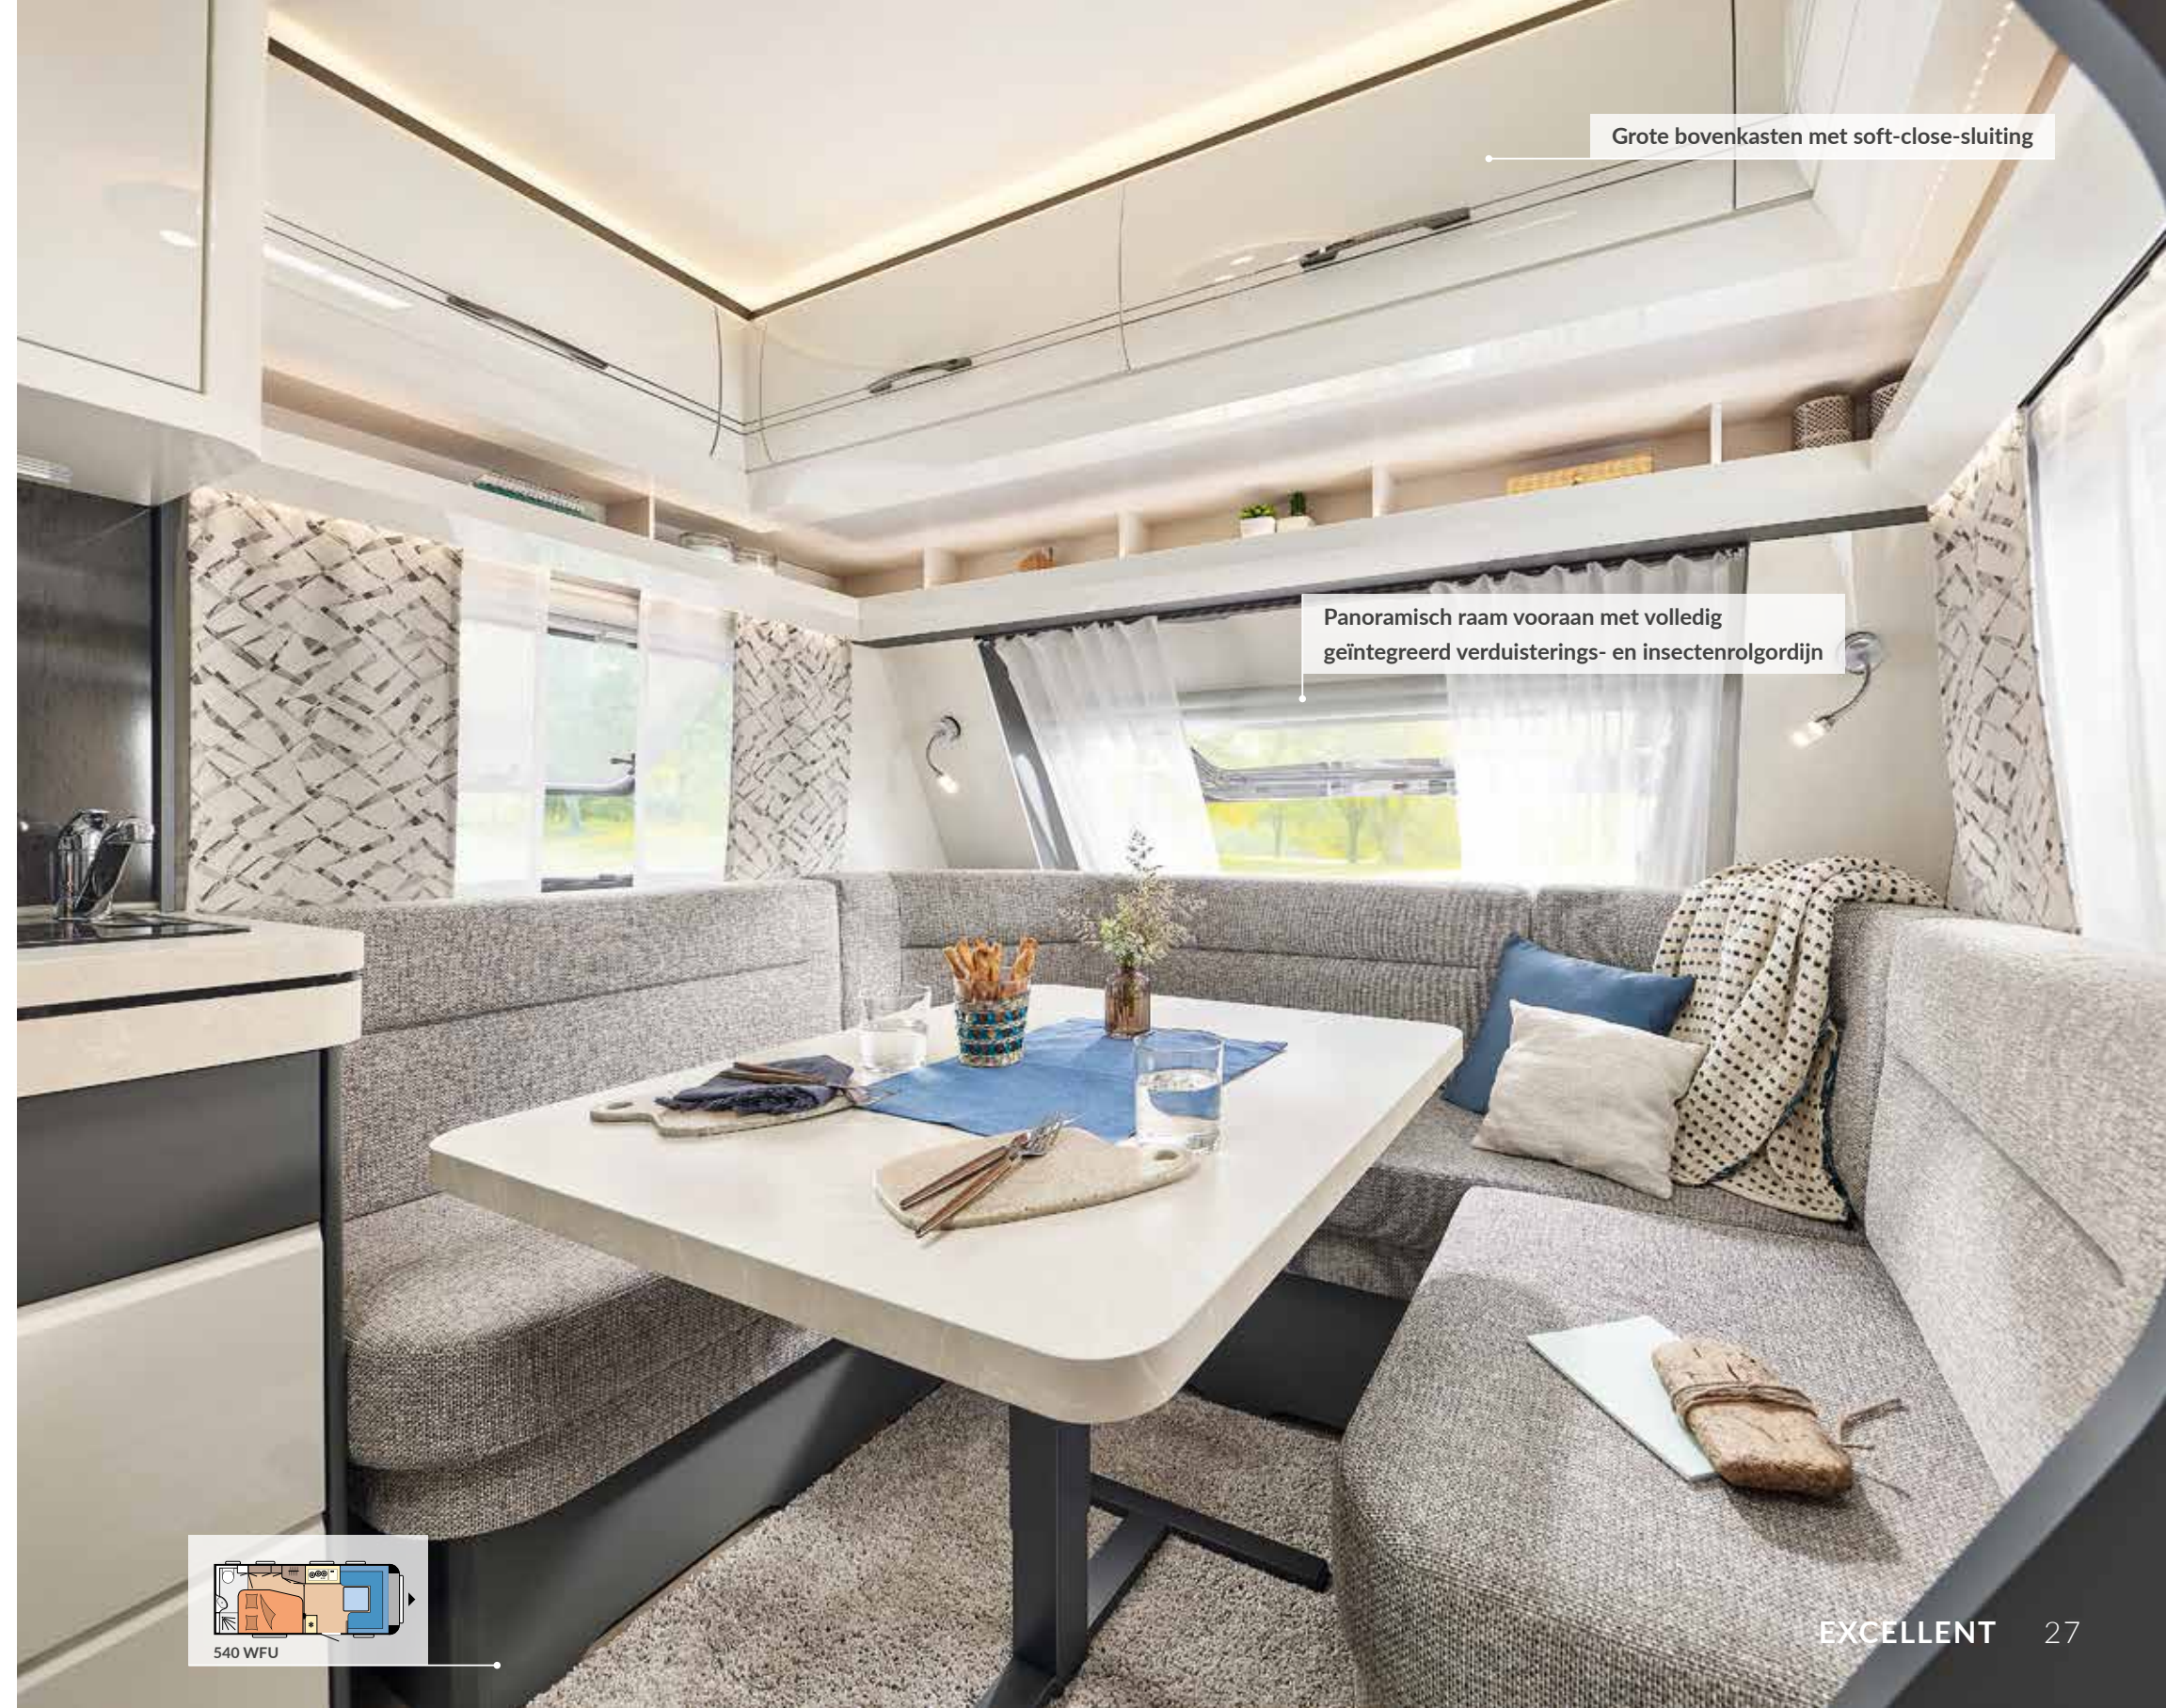

## GEWOON TOEGANG

In de ruime absorberkoelkast van 133 l blijven ingrediënten vers en knapperig. Voor o.a. ijsblokjes is er plaats in het vriesvak van 12 l. Erg handig: dankzij de dubbele aanslag kan de koelkast naar beide kanten open. Alle uitrustingsdetails van onze keukens vindt u op onze website.