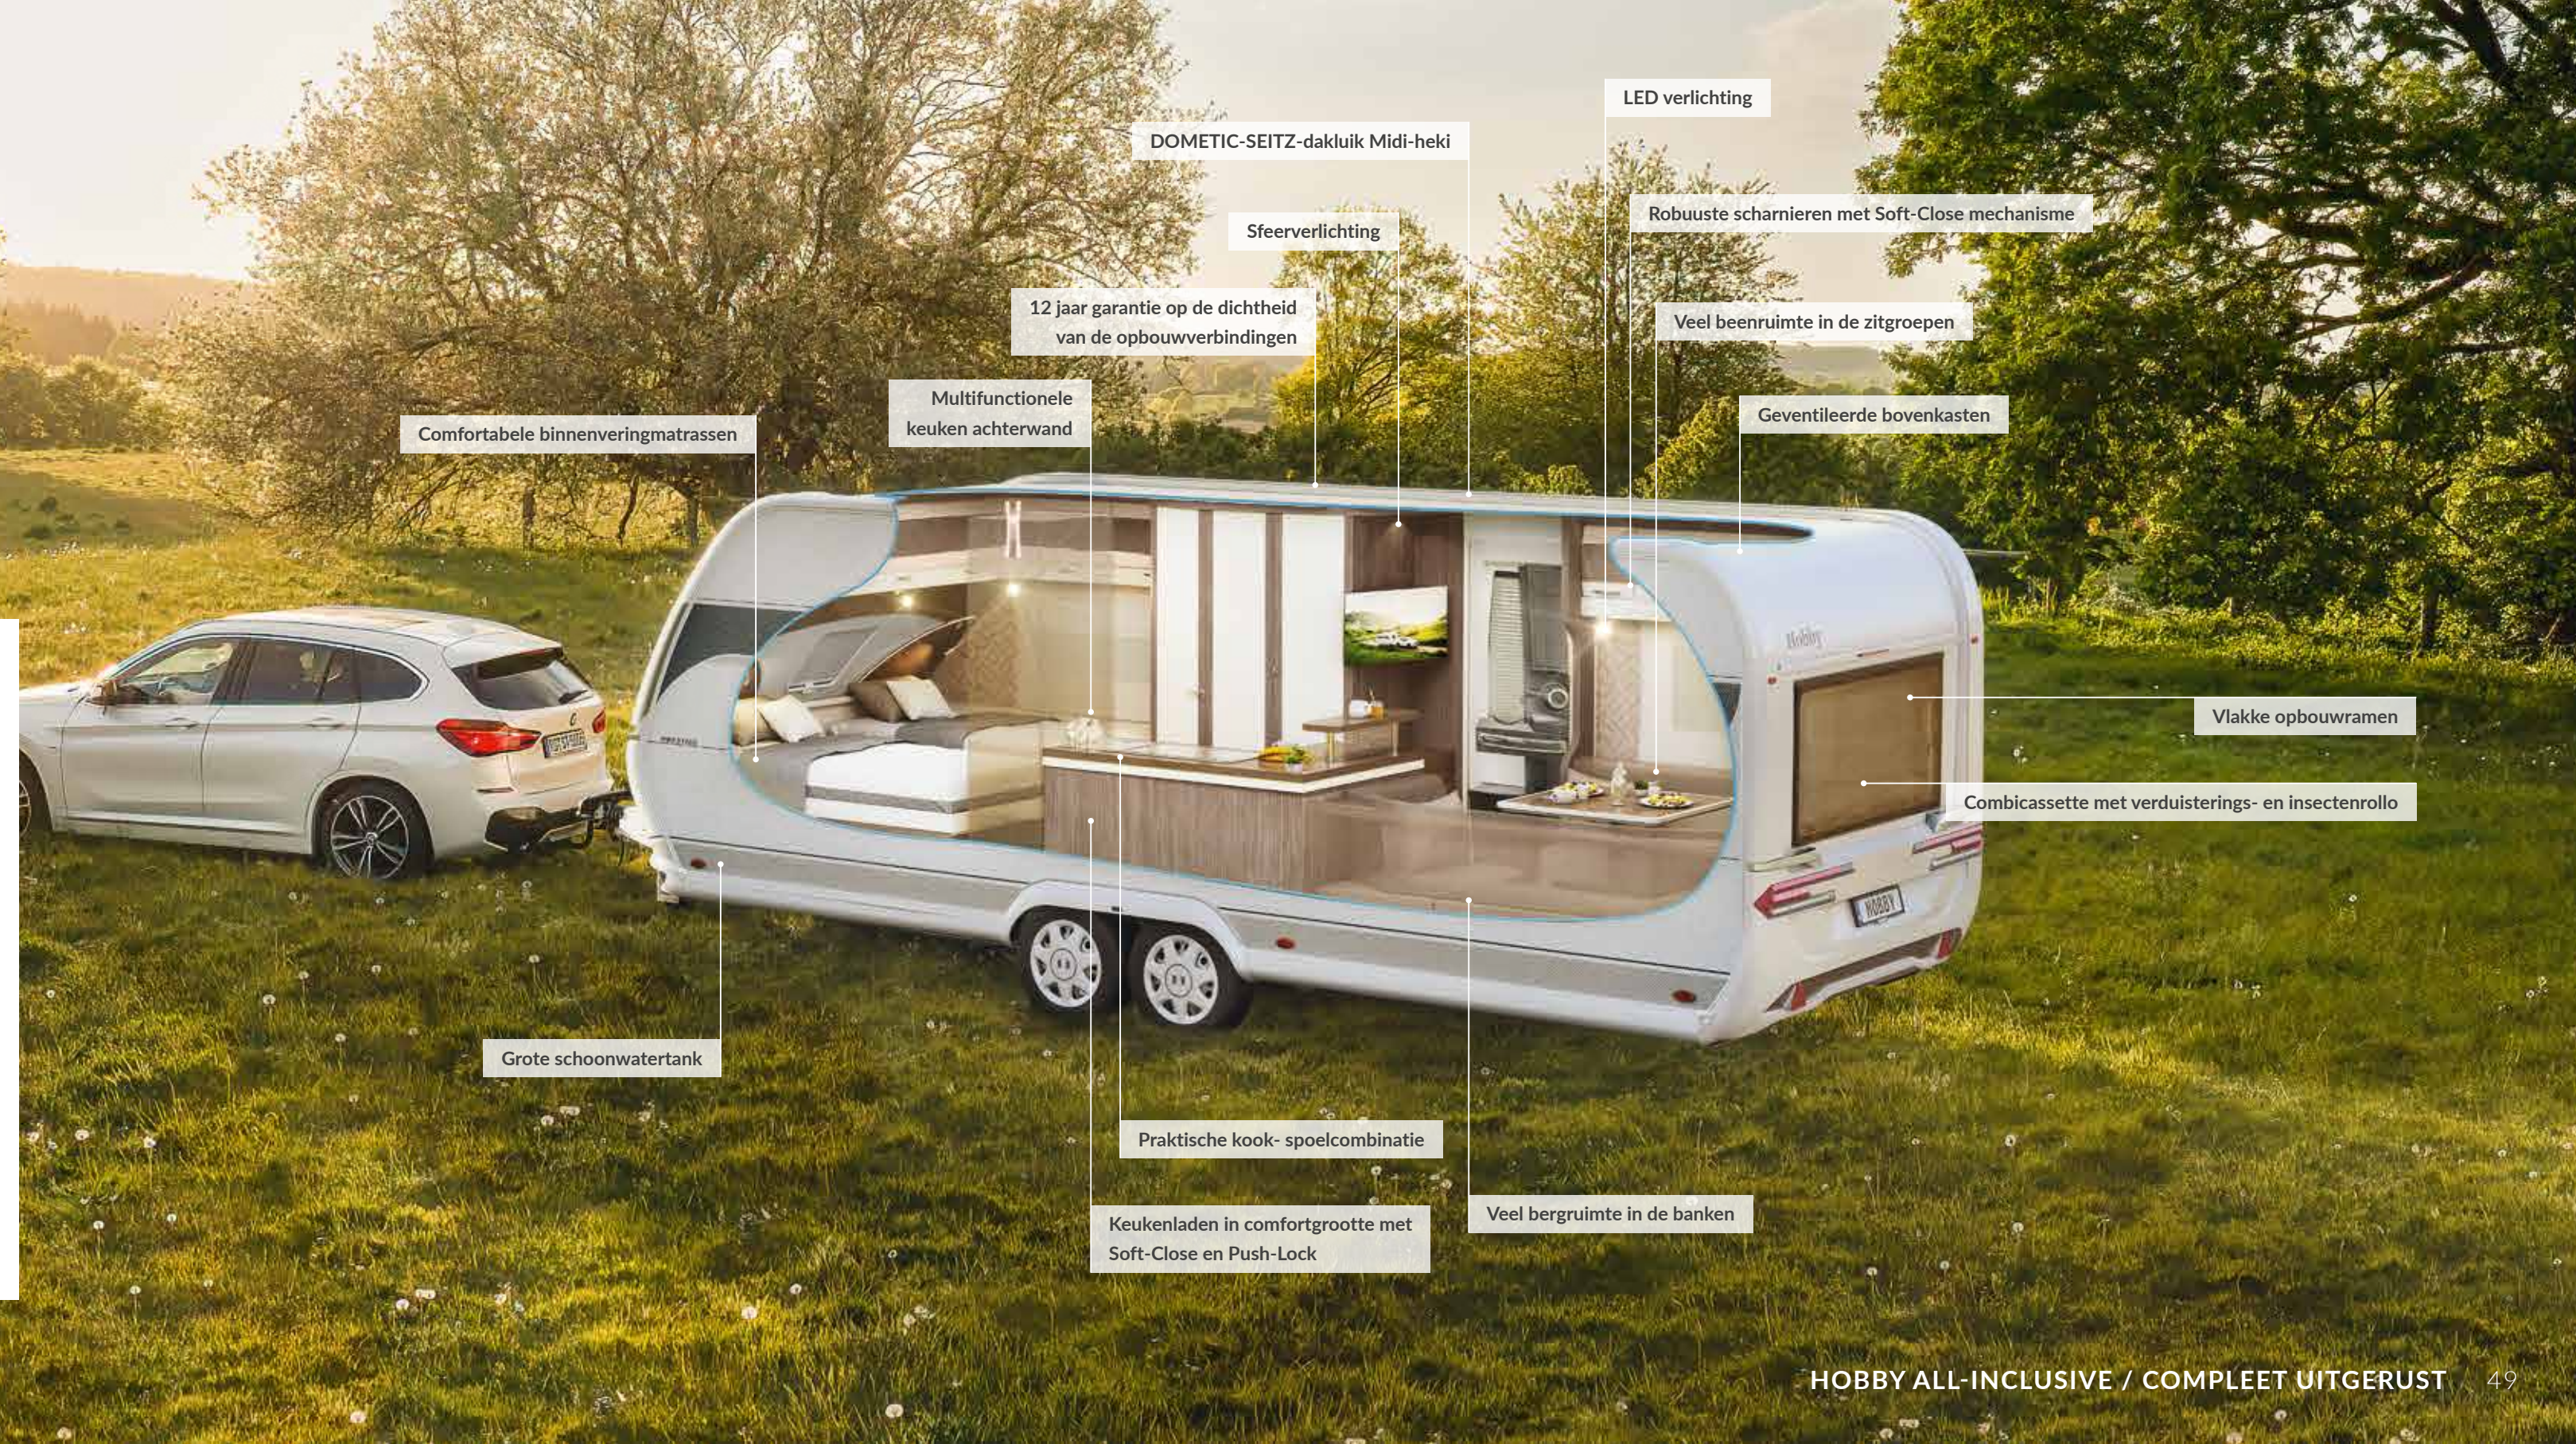

HOBBY ALL-INCLUSIVE UW HOBBY COMPLEET UITGERUST

Fair, transparant, verbluffend voordelig: met de all-inclusive uitrusting is uw Hobby meteen uitgerust met alles wat u nodig heeft voor een aangename vakantie. Helemaal zonder extra kosten en bijkomende pakketten.

Op de volgende pagina's kunt u ontdekken dat vakantie in een Hobby altijd een plezier is en door het hoge uitrustingsniveau kunt u genieten van een optimaal comfort. De hierna getoonde uitrustingsdetails zijn afhankelijk van het model.

Lees meer over de unieke volledige HobbyKomplett-uitrusting op hobby-caravan.de/nl