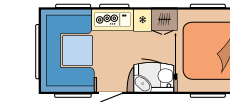

L: 7.131 mm · B: 2.300 mm · G: 1.550 kg

540 UFF