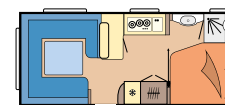

560 CFe

L: 7.520 mm · B: 2.500 mm · G: 1.600 kg