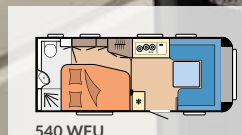

495 WFB

Eindkeuken

460 SL

Koelkast DOMETIC, 133 l

495 WFB

GEWOON TOEGANG

In de ruime absorberkoelkast van 133 l blijven ingrediënten vers en knapperig. Voor o.a. ijsblokjes is er plaats in het vriesvak van 12 l. Erg handig: dankzij de dubbele aanslag kan de koelkast naar beide kanten open. Alle uitrustingsdetails van onze keukens vindt u op onze website.

Grote bovenkasten met soft-close-sluiting

Panoramisch raam vooraan met volledig geïntegreerd verduisterings- en insectenrolgordijn

540 WFU