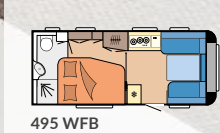

EXCELLENT DE ELEGANTE CARAVAN

Geniet samen van het leven. Ontdek idyllische plekken en volg je eigen ritme. De Hobby EXCELLENT is de lieveling van velen voor de perfecte vakantie. Daarvoor zijn genoeg redenen: een compleet uitrustingsniveau en een omvangrijke keuze aan indelingen, met veel ruimte en comfortabele zitgroepen. En natuurlijk de sfeervolle verlichting voor de romantische uurtjes.

Indelingen: 5

Slaapplaatsen: max. 4

Tweepersoons bed: 4

Eénpersoons bedden: 1

Stofferingscombinatie: Nora

Meubeldecor: Grijs / wit hoogglans / Grace

Verneem meer over onze Excellent en de hoogtepunten ervan op hobby-caravan.de/nl