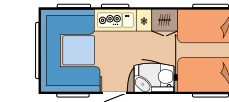

L: 6.892 mm · B: 2.300 mm · G: 1.550 kg

540 UL