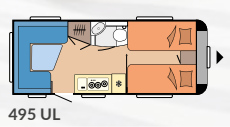

Kinderbed, 3 verdiepingen (optionele uitrusting)

Ruim kindergedeelte

650 KMFe

Zwanenhalsverlichting

495 UL

Exclusief Thetford cassettoilet

650 KMFe