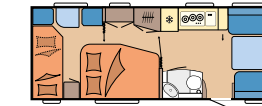

650 KFU

L: 8.381 mm · B: 2.500 mm · G: 1.900 kg