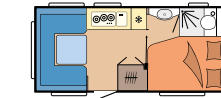

L: 6.151 mm · B: 2.300 mm · G: 1.350 kg

460 UFe