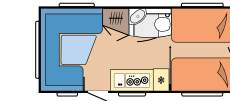

## ONZE INDELINGEN IN DE EXCELLENT EDITION

460 UFe

L: 6.640 mm · B: 2.300 mm · G: 1.350 kg

490 KMf

L: 6.892 mm · B: 2.300 mm · G: 1.550 kg

495 UL

L: 7.131 mm · B: 2.300 mm · G: 1.550 kg

540 WLU