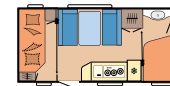

## KINDERBEDDEN

470 KMF 490 KMF 515 UHK 540 KMFe

**ONTOUR**  
L: 6.720 mm · B: 2.200 mm · G: 1.350 kg

**DE LUXE, EXCELLENT EDITION**  
L: 6.892 mm · B: 2.300 mm · G: 1.550 kg

**DE LUXE**  
L: 7.537 mm · B: 2.300 mm · G: 1.600 kg