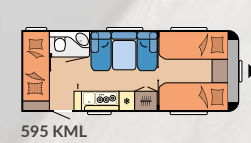

EENVOUDIG, FLEXIBEL, MULTIFUNCTIONEEL

De MAXIA 595 KML biedt slaapplekken voor 5 tot 7 personen. In het multifunctionele gedeelte voor kinderen is plaats voor max. drie kinderbedden. Twee stapelbedden kunnen snel en eenvoudig in de achterwand vastgezet worden. Als het onderste bed niet gebruikt wordt, vormen de kussens een kleine zitgroep. Aan het bovenste bedframe kan met klittenband een gordijn worden gehangen, zodat de speelkamer tot een knusse grot omgetoverd wordt.