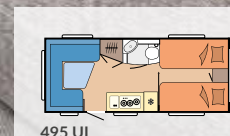

Robuuste scharnieren met Soft-Close mechanisme

Praktische bestekindeling

TRUMA verwarming S 3004