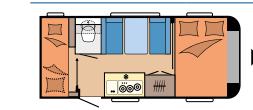

470 KMF

L: 6.720 mm · B: 2.200 mm · G: 1.350 kg