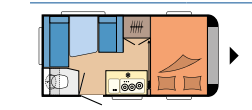

390 SF

L: 5.791 mm · B: 2.200 mm · G: 1.350 kg