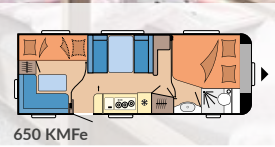

650 KMFe

ONZE INDELINGEN IN DE EXCELLENT EDITION

Beleef de indrukwekkende 360°-views in de Hobby-modelfinder 360.hobby-caravan.de/nl