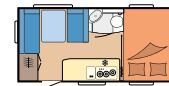

## TWEEPERSOONS BED

390 SF 400 SFe 440 SF

**ONTOUR**  
L: 5.791 mm · B: 2.200 mm · G: 1.350 kg

**DE LUXE**  
L: 5.975 mm · B: 2.300 mm · G: 1.350 kg

**DE LUXE**  
L: 6.151 mm · B: 2.300 mm · G: 1.350 kg

460 UFe 495 WFB 540 WFU