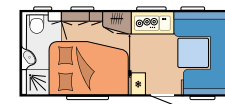

540 WFU

L: 7.278 mm · B: 2.300 mm · G: 1.550 kg