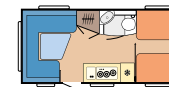

495 UL 515 UHL 540 WLU

**DE LUXE, EXCELLENT EDITION**  
L: 7.131 mm · B: 2.300 mm · G: 1.550 kg

**DE LUXE**  
L: 7.537 mm · B: 2.300 mm · G: 1.600 kg

**EXCELLENT EDITION**  
L: 7.305 mm · B: 2.300 mm · G: 1.550 kg