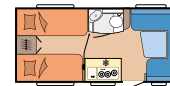

DE LUXE
L: 6.762 mm · B: 2.300 mm · G: 1.350 kg