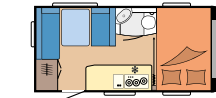

L: 5.975 mm · B: 2.300 mm · G: 1.350 kg

440 SF