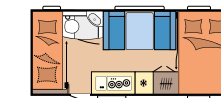

L: 6.762 mm · B: 2.300 mm · G: 1.350 kg

490 KMf