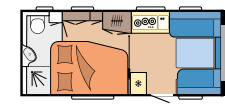

495 WFB

L: 7.131 mm · B: 2.300 mm · G: 1.550 kg