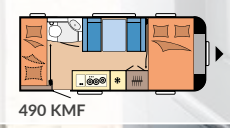

Kinderbed, 2 verdiepingen

Kinderbed met tekenbord