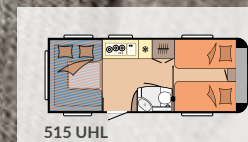

Hefbed

DE LUXE DE VEELZIJDIGE

Onze DE LUXE is even veelzijdig als uw wensen als kampeerder. Dankzij 14 uitgekende indelingen is het een echte allrounder. Dat is slechts een van de redenen waarom de DE LUXE aan de top van onze bestsellerlijst prijkt.

Iedereen wordt vrolijk van het lichte en aangename design waarin u zich meteen heerlijk thuis voelt.

- **Indelingen:** 14
- **Slaapplaatsen:** max. 7
- **Tweepersoons bed:** 8
- **Queensbed:** 1
- **Eénpersoons bedden:** 4
- **Kinderbedden:** 5
- **Hefbedden:** 2
- **Stofferingscombinatie:** Turo
- **Meubeldecor:** Ulme Baron / wit mat / Grace
- **Keuken:** Grijs

Verneem meer over onze De Luxe en de hoogtepunten ervan op hobby-caravan.de/nl