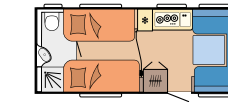

## ONZE INDELINGEN IN DE EXCELLENT EDITION

460 UFe

L: 6.640 mm · B: 2.300 mm · G: 1.350 kg

490 KMf

L: 6.892 mm · B: 2.300 mm · G: 1.550 kg

495 UL

L: 7.131 mm · B: 2.300 mm · G: 1.550 kg

540 WLU