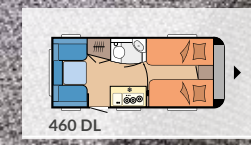

DAT WORDT LEKKER

Veel plaats om te snijden, te kokkerellen en op te bergen: de keuken in een Hobby is een waar ruimtewonder. Een compacte zijkeuken, een ruime hoekkeuken of een keuken achterin: elke centimeter wordt slim benut. Zo verschijnt altijd iets heerlijk op tafel. Nog meer doordachte keukendetails vindt u op onze website.