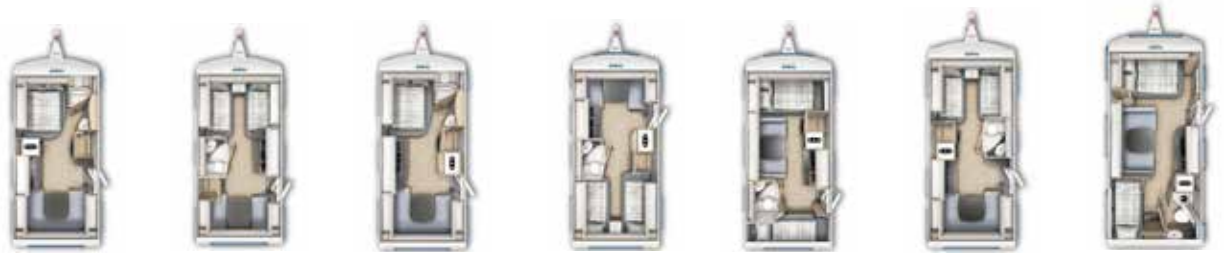

APERO

	465 SFB	465 TG	495 SFB	495 SG	495 SKM	515 SG	560 SKM
Prijs in €	30.750	30.675	31.750	32.200	32.650	33.100	36.600
Totale lengte	703	703	722	722	722	751	772
Totale breedte	232	232	232	232	232	232	250
Slaapplaatsen	4	4	4	4	5	4	5
Maximum aslast	1500	1500	1700	1700	1700	1700	1700
Massa rijklaar	1279	1280	1354	1368	1367	1405	1510
Omloopmaat	962	962	982	982	982	1017	1029