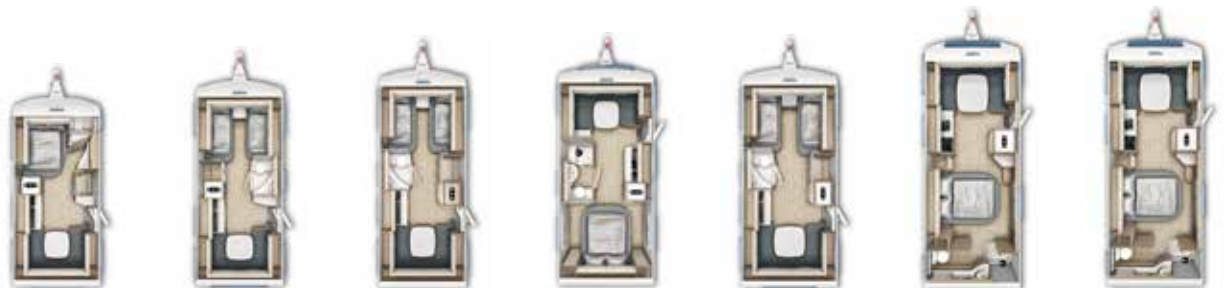

TENDENZA

	465 SFB	515 SG	550 SG	560 SFWD	560 SG	650 SFD	650 SFDW
Prijs in €	34.050	36.900	38.775	46.000	40.450	46.700	52.300
Totale lengte	703	751	772	772	772	855	855
Totale breedte	232	232	232	250	250	250	250
Slaapplaatsen	4	4	4	4	4	4	4
Maximum aslast	1500	1700	1700	1800	1800	2000	2200
Massa rijklaar	1327	1447	1471	1561	1527	1728	1766
Omloopmaat	962	1017	1030	1034	1034	1119	1126